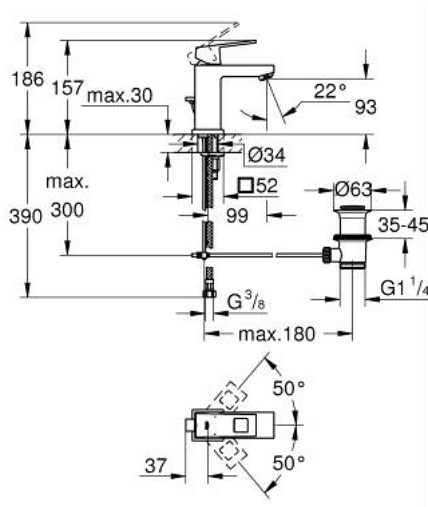

EUROCUBE 23 127 00E خلاط حوض بمقبض فردي بقياس 1/2 بوصة مقاس صغير

وصف المنتج:

- قلب سيراميك GROHE SilkMove 28 مم
- محدد درجة الحرارة
- طلاء كروم GROHE LongLife
- تقنية GROHE EcoJoy لمياه أقل وتدفق ممتاز
- maximum flow rate (at 3 bar): 5 l/min
- نظام التركيب GROHE QuickFix Plus
- مجموعة تصريف المياه بقياس 1 1/4 بوصة
- خراطيم توصيل مرنة

EUROCUBE 23 127 00E خلاط حوض بمقبض فردي بقياس 1/2 بوصة
مقاس صغير

قطع الغيار:

- 1: مقبض (46786000 رقم الطلب.)
- 2: حلقة تركيب (46715000 رقم الطلب.)
- 3: خرطوشة (46580000 رقم الطلب.)
- 4: فلتر مياه (48159000 رقم الطلب.)
- 5: شداد (46787000 رقم الطلب.)
- 6: طقم تركيب ساق (46645000 رقم الطلب.)
- 7: مجموعة تصريف بقياس 1 1/4 بوصة (28910000 رقم الطلب.)
- 7.1: فيشه (07182000 رقم الطلب.)
- 7.2: عامود غير متمركز (07052000 رقم الطلب.)
- 8: مفتاح تحميل* (19017000 رقم الطلب.)
- 9: عامود غير متمركز* (07341000 رقم الطلب.)