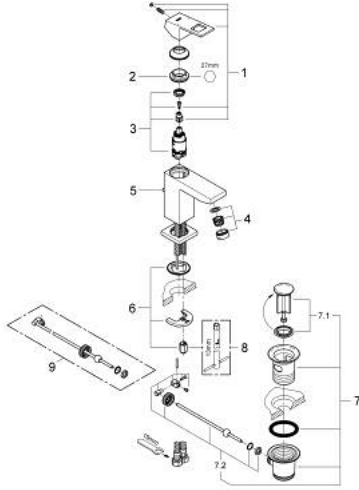

EUROCUBE 23 127 00E خلاط حوض بمقبض فردي بقياس 1/2 بوصة مقاس صغير

وصف المنتج:

- قلب سيراميك GROHE SilkMove 28 مم
- محدد درجة الحرارة
- طلاء كروم GROHE LongLife
- تقنية GROHE EcoJoy لمياه أقل وتدفق ممتاز
- maximum flow rate (at 3 bar): 5 l/min
- نظام التركيب GROHE QuickFix Plus
- مجموعة تصريف المياه بقياس 1 1/4 بوصة
- خراطيم توصيل مرنة

EUROCUBE 23 127 00E خلاط حوض بمقبض فردي بقياس 1/2 بوصة
مقاس صغير

قطع الغيار:

- 1: مقبض (46786000 رقم الطلب.)
- 2: حلقة تركيب (46715000 رقم الطلب.)
- 3: خرطوشة (46580000 رقم الطلب.)
- 4: فلتر مياه (48159000 رقم الطلب.)
- 5: شداد (46787000 رقم الطلب.)
- 6: طقم تركيب ساق (46645000 رقم الطلب.)
- 7: مجموعة تصريف بقياس 1 1/4 بوصة (28910000 رقم الطلب.)
- 7.1: فيشه (07182000 رقم الطلب.)
- 7.2: عامود غير متمركز (07052000 رقم الطلب.)
- 8: مفتاح تحميل* (19017000 رقم الطلب.)
- 9: عامود غير متمركز* (07341000 رقم الطلب.)