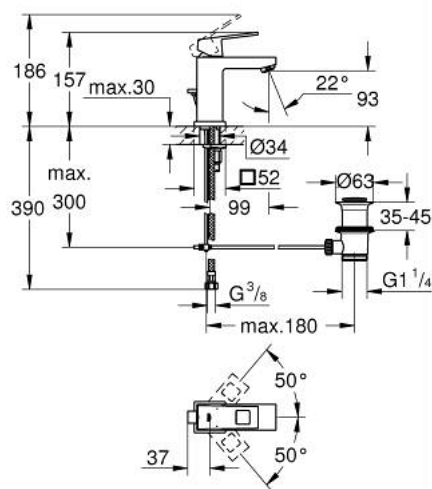

23 127 00E EUROCUBE MITIGEUR MONOCOMMANDE 1/2" LAVABO TAILLE S

DESCRIPTION DU PRODUIT

- GROHE SilkMove cartouche en céramique 28 mm
- limiteur de température
- GROHE LongLife finition durable
- GROHE EcoJoy économie d'eau
- maximum flow rate (at 3 bar): 5 l/min
- GROHE FastFixation Plus installation ultra rapide
- tirette et garniture de vidage 1 1/4"
- flexibles de raccordement souples

23 127 00E **EUROCUBE MITIGEUR MONOCOMMANDE 1/2" LAVABO**
TAILLE S

PIÈCES DE RECHANGE

- 1: Levier (Numéro de commande 46786000)
 - 2: Bague de fixation (Numéro de commande 46715000)
 - 3: Cartouche (Numéro de commande 46580000)
 - 4: Mousseur (Numéro de commande 48159000)
 - 5: Coulisse filetée (Numéro de commande 46787000)
 - 6: Fixation M26x1,5 (Numéro de commande 46645000)
 - 7: Garniture de vidage 1 1/4" (Numéro de commande 28910000)
 - 7.1: Clapet de vidage (Numéro de commande 07182000)
 - 7.2: Tige et rotule de vidage (Numéro de commande 07052000)
 - 8: Clef platte SW 46 mm à 6 pans (Numéro de commande 19017000)*
 - 9: Tige et rotule de vidage (Numéro de commande 07341000)*
- * Accessoires en option