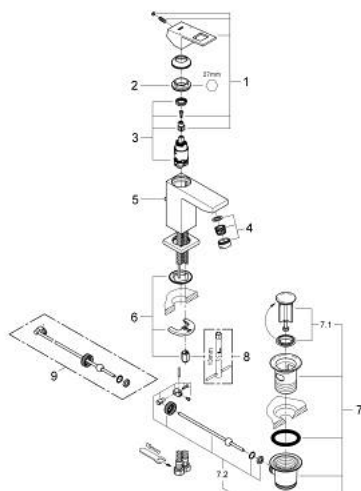

23 127 00E EUROCUBE MITIGEUR MONOCOMMANDE 1/2" LAVABO TAILLE S

DESCRIPTION DU PRODUIT

- GROHE SilkMove cartouche en céramique 28 mm
- limiteur de température
- GROHE LongLife finition durable
- GROHE EcoJoy économie d'eau
- maximum flow rate (at 3 bar): 5 l/min
- GROHE FastFixation Plus installation ultra rapide
- tirette et garniture de vidage 1 1/4"
- flexibles de raccordement souples

23 127 00E **EUROCUBE MITIGEUR MONOCOMMANDE 1/2" LAVABO**
TAILLE S

PIÈCES DE RECHANGE

- 1: Levier (Numéro de commande 46786000)
 - 2: Bague de fixation (Numéro de commande 46715000)
 - 3: Cartouche (Numéro de commande 46580000)
 - 4: Mousseur (Numéro de commande 48159000)
 - 5: Coulisse filetée (Numéro de commande 46787000)
 - 6: Fixation M26x1,5 (Numéro de commande 46645000)
 - 7: Garniture de vidage 1 1/4" (Numéro de commande 28910000)
 - 7.1: Clapet de vidage (Numéro de commande 07182000)
 - 7.2: Tige et rotule de vidage (Numéro de commande 07052000)
 - 8: Clef platte SW 46 mm à 6 pans (Numéro de commande 19017000)*
 - 9: Tige et rotule de vidage (Numéro de commande 07341000)*
- * Accessoires en option