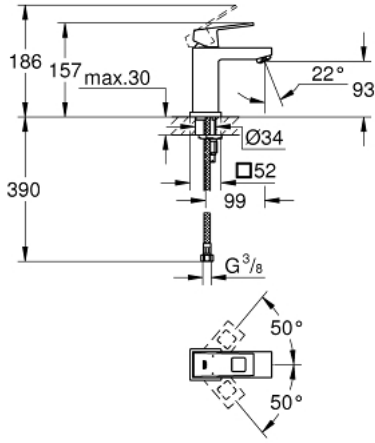

EUROCUBE 23 132 00E خلاط حوض بمقبض فردي بقياس 1/2 بوصة
مقاس صغير

وصف المنتج

- قلب سيراميك GROHE SilkMove 28 مم
- محدد درجة الحرارة
- طلاء كروم GROHE LongLife
- تقنية GROHE EcoJoy لمياه أقل وتدفق ممتاز
- maximum flow rate (at 3 bar): 5 l/min
- مرغي المياه SpeedClean
- نظام التركيب GROHE QuickFix Plus
- الجسم الأملس
- خراطيم توصيل مرنة

EUROCUBE 23 132 00E خلاط حوض بمقبض فردي بقياس 1/2 بوصة
مقاس صغير

قطع الغيار:

1: مقبض (46786000 رقم الطلب.)

2: حلقة تركيب (46715000 رقم الطلب.)

3: خرطوشة (46580000 رقم الطلب.)

4: فلتر مياه (48159000 رقم الطلب.)

5: طقم تركيب ساق (46645000 رقم الطلب.)

6: مفتاح تحميل* (19017000 رقم الطلب.)

* إكسسوارات* اختيارية*