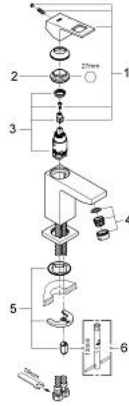

EUROCUBE 23 132 00E خلاط حوض بمقبض فردي بقياس 1/2 بوصة
مقاس صغير

وصف المنتج

- قلب سيراميك GROHE SilkMove 28 مم
- محدد درجة الحرارة
- طلاء كروم GROHE LongLife
- تقنية GROHE EcoJoy لمياه أقل وتدفق ممتاز
- maximum flow rate (at 3 bar): 5 l/min
- مرغي المياه SpeedClean
- نظام التركيب GROHE QuickFix Plus
- الجسم الأملس
- خراطيم توصيل مرنة

EUROCUBE 23 132 00E خلاط حوض بمقبض فردي بقياس 1/2 بوصة
مقاس صغير

قطع الغيار:

1: مقبض (46786000 رقم الطلب.)

2: حلقة تركيب (46715000 رقم الطلب.)

3: خرطوشة (46580000 رقم الطلب.)

4: فلتر مياه (48159000 رقم الطلب.)

5: طقم تركيب ساق (46645000 رقم الطلب.)

6: مفتاح تحميل* (19017000 رقم الطلب.)

* إكسسوارات* اختيارية*