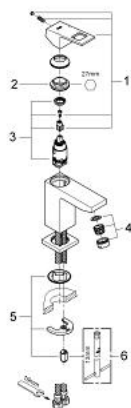

23 132 00E EUROCUBE MITIGEUR MONOCOMMANDE 1/2" LAVABO TAILLE S

DESCRIPTION DU PRODUIT

- GROHE SilkMove cartouche en céramique 28 mm
- limiteur de température
- GROHE LongLife finition durable
- GROHE EcoJoy économie d'eau
- maximum flow rate (at 3 bar): 5 l/min
- mousseur SpeedClean, procédé anti-calcaire
- GROHE FastFixation Plus installation ultra rapide
- corps lisse
- flexibles de raccordement souples

23 132 00E **EUROCUBE MITIGEUR MONOCOMMANDE 1/2" LAVABO**
TAILLE S

PIÈCES DE RECHANGE

- 1: Levier (Numéro de commande 46786000)
 - 2: Bague de fixation (Numéro de commande 46715000)
 - 3: Cartouche (Numéro de commande 46580000)
 - 4: Mousseur (Numéro de commande 48159000)
 - 5: Fixation M26x1,5 (Numéro de commande 46645000)
 - 6: Clef plate SW 46 mm à 6 pans (Numéro de commande 19017000)*
- * Accessoires en option