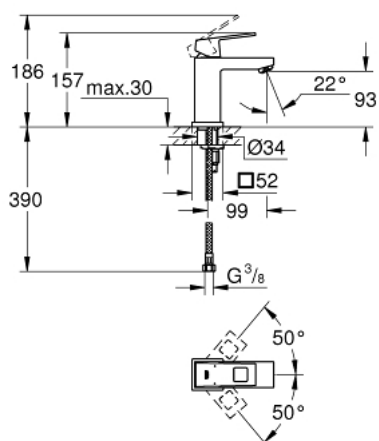

23 132 00E EUROCUBE MITIGEUR MONOCOMMANDE 1/2" LAVABO TAILLE S

DESCRIPTION DU PRODUIT

- GROHE SilkMove cartouche en céramique 28 mm
- limiteur de température
- GROHE LongLife finition durable
- GROHE EcoJoy économie d'eau
- maximum flow rate (at 3 bar): 5 l/min
- mousseur SpeedClean, procédé anti-calcaire
- GROHE FastFixation Plus installation ultra rapide
- corps lisse
- flexibles de raccordement souples

23 132 00E **EUROCUBE MITIGEUR MONOCOMMANDE 1/2" LAVABO**
TAILLE S

PIÈCES DE RECHANGE

- 1: Levier (Numéro de commande 46786000)
 - 2: Bague de fixation (Numéro de commande 46715000)
 - 3: Cartouche (Numéro de commande 46580000)
 - 4: Mousseur (Numéro de commande 48159000)
 - 5: Fixation M26x1,5 (Numéro de commande 46645000)
 - 6: Clef plate SW 46 mm à 6 pans (Numéro de commande 19017000)*
- * Accessoires en option