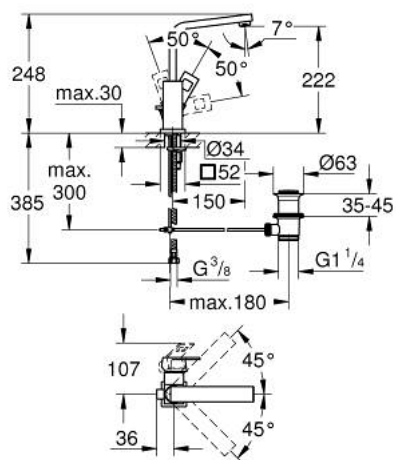

## 23 135 00E EUROCUBE MITIGEUR MONOCOMMANDE POUR LAVABO 1/2" TAILLE L

### DESCRIPTION DU PRODUIT

- GROHE SilkMove cartouche en céramique 28 mm
- limiteur de température
- GROHE LongLife finition durable
- GROHE EcoJoy économie d'eau
- maximum flow rate (at 3 bar): 5 l/min
- mousseur SpeedClean, procédé anti-calcaire
- GROHE FastFixation Plus installation ultra rapide
- bec mobile avec butée
- tirette et garniture de vidage 1 1/4"
- flexibles de raccordement souples

### PIÈCES DE RECHANGE

- 1: Levier (Numéro de commande 46788000)
  - 2: Capuchon (Numéro de commande 46581000)
  - 3: Bague de fixation (Numéro de commande 07419000)
  - 4: Cartouche (Numéro de commande 46580000)
  - 5: Bec (Numéro de commande 13323000)
  - 5.1: Mousseur (Numéro de commande 48159000)
  - 6: Coulisse filetée (Numéro de commande 46787000)
  - 7: Fixation M26x1,5 (Numéro de commande 46645000)
  - 8: Garniture de vidage 1 1/4" (Numéro de commande 28910000)
  - 8.1: Clapet de vidage (Numéro de commande 07182000)
  - 8.2: Tige et rotule de vidage (Numéro de commande 07052000)
  - 9: Tige et rotule de vidage (Numéro de commande 07341000)\*
  - 10: Clef plate SW 46 mm à 6 pans (Numéro de commande 19017000)\*
- \* Accessoires en option