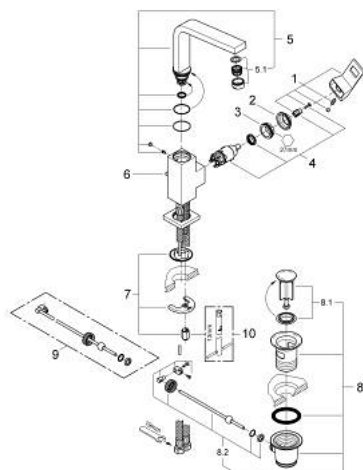

## 23 135 00E EUROCUBE MITIGEUR MONOCOMMANDE POUR LAVABO 1/2" TAILLE L

### DESCRIPTION DU PRODUIT

- GROHE SilkMove cartouche en céramique 28 mm
- limiteur de température
- GROHE LongLife finition durable
- GROHE EcoJoy économie d'eau
- maximum flow rate (at 3 bar): 5 l/min
- mousseur SpeedClean, procédé anti-calcaire
- GROHE FastFixation Plus installation ultra rapide
- bec mobile avec butée
- tirette et garniture de vidage 1 1/4"
- flexibles de raccordement souples

### PIÈCES DE RECHANGE

- 1: Levier (Numéro de commande 46788000)
  - 2: Capuchon (Numéro de commande 46581000)
  - 3: Bague de fixation (Numéro de commande 07419000)
  - 4: Cartouche (Numéro de commande 46580000)
  - 5: Bec (Numéro de commande 13323000)
  - 5.1: Mousseur (Numéro de commande 48159000)
  - 6: Coulisse filetée (Numéro de commande 46787000)
  - 7: Fixation M26x1,5 (Numéro de commande 46645000)
  - 8: Garniture de vidage 1 1/4" (Numéro de commande 28910000)
  - 8.1: Clapet de vidage (Numéro de commande 07182000)
  - 8.2: Tige et rotule de vidage (Numéro de commande 07052000)
  - 9: Tige et rotule de vidage (Numéro de commande 07341000)\*
  - 10: Clef plate SW 46 mm à 6 pans (Numéro de commande 19017000)\*
- \* Accessoires en option