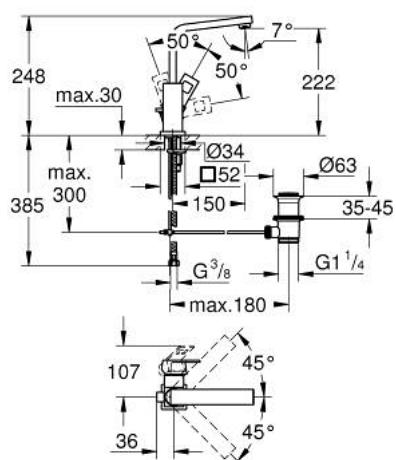

23 135 AL0 EUROCUBE MITIGEUR MONOCOMMANDE POUR LAVABO 1/2" TAILLE L

DESCRIPTION DU PRODUIT

- GROHE SilkMove cartouche en céramique 28 mm
- limiteur de température
- finition GROHE LongLife
- GROHE EcoJoy économie d'eau
- maximum flow rate (at 3 bar): 5 l/min
- mousseur SpeedClean, procédé anti-calcaire
- GROHE FastFixation Plus installation ultra rapide
- bec mobile avec butée
- tirette et garniture de vidage 1 1/4"
- flexibles de raccordement souples

23 135 AL0 EUROCUBE MITIGEUR MONOCOMMANDE POUR LAVABO 1/2" TAILLE L

PIÈCES DE RECHANGE

- 1: Levier (Numéro de commande 46788AL0)
 - 2: Capuchon (Numéro de commande 46581AL0)
 - 3: Bague de fixation (Numéro de commande 07419000)
 - 4: Cartouche (Numéro de commande 46580000)
 - 5: Bec (Numéro de commande 13322AL0)
 - 5.1: Mousseur (Numéro de commande 13929AL0)
 - 6: Coulisse filetée (Numéro de commande 46787AL0)
 - 7: Fixation M26x1,5 (Numéro de commande 46645000)
 - 8: Garniture de vidage 1 1/4" (Numéro de commande 28910AL0)
 - 8.1: Clapet de vidage (Numéro de commande 07182AL0)
 - 8.2: Tige et rotule de vidage (Numéro de commande 07052000)
 - 9: Tige et rotule de vidage (Numéro de commande 07341000)*
 - 10: Clef plate SW 46 mm à 6 pans (Numéro de commande 19017000)*
- * Accessoires en option