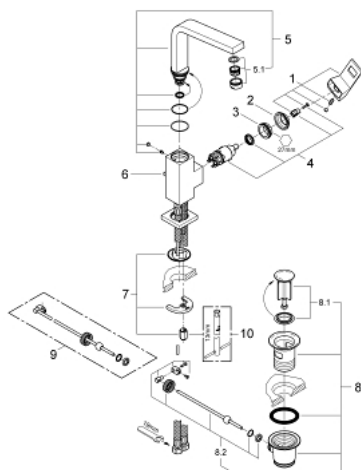

23 135 AL0 EUROCUBE MITIGEUR MONOCOMMANDE POUR LAVABO 1/2" TAILLE L

DESCRIPTION DU PRODUIT

- GROHE SilkMove cartouche en céramique 28 mm
- limiteur de température
- finition GROHE LongLife
- GROHE EcoJoy économie d'eau
- maximum flow rate (at 3 bar): 5 l/min
- mousseur SpeedClean, procédé anti-calcaire
- GROHE FastFixation Plus installation ultra rapide
- bec mobile avec butée
- tirette et garniture de vidage 1 1/4"
- flexibles de raccordement souples

23 135 AL0 EUROCUBE MITIGEUR MONOCOMMANDE POUR LAVABO 1/2" TAILLE L

PIÈCES DE RECHANGE

- 1: Levier (Numéro de commande 46788AL0)
 - 2: Capuchon (Numéro de commande 46581AL0)
 - 3: Bague de fixation (Numéro de commande 07419000)
 - 4: Cartouche (Numéro de commande 46580000)
 - 5: Bec (Numéro de commande 13322AL0)
 - 5.1: Mousseur (Numéro de commande 13929AL0)
 - 6: Coulisse filetée (Numéro de commande 46787AL0)
 - 7: Fixation M26x1,5 (Numéro de commande 46645000)
 - 8: Garniture de vidage 1 1/4" (Numéro de commande 28910AL0)
 - 8.1: Clapet de vidage (Numéro de commande 07182AL0)
 - 8.2: Tige et rotule de vidage (Numéro de commande 07052000)
 - 9: Tige et rotule de vidage (Numéro de commande 07341000)*
 - 10: Clef plate SW 46 mm à 6 pans (Numéro de commande 19017000)*
- * Accessoires en option