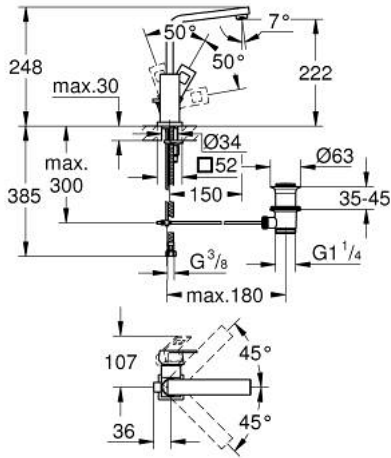

EUROCUBE 23 135 DC0 خلاط حوض بمقبض فردي بقياس 1/2 بوصة
 مقاس كبير

وصف المنتج

• قلب سيراميك GROHE SilkMove 28 مم

• محدد درجة الحرارة

• طلاء GROHE LongLife

• تقنية GROHE EcoJoy لمياه أقل وتدفق ممتاز

• maximum flow rate (at 3 bar): 5 l/min

• مرغي المياه SpeedClean

• نظام التركيب GROHE QuickFix Plus

• صنوبر أنبوبي قابل للدوران بمحدد التوقف

• مجموعة تصريف المياه بقياس 1 1/4 بوصة

• خراطيم توصيل مرنة

EUROCUBE 23 135 DC0 خلاط حوض بمقبض فردي بقياس 1/2 بوصة
 مقاس كبير

قطع الغيار:

- 1: مقبض (46788DC0 رقم الطلب:-)
- 2: غطاء (46581DC0 رقم الطلب:-)
- 3: حلقة تركيب (07419000 رقم الطلب:-)
- 4: خرطوشة (46580000 رقم الطلب:-)
- 5: خلاط (13322DC0 رقم الطلب:-)
- 5.1: فلتر مياه (13929DC0 رقم الطلب:-)
- 6: شداد (46787DC0 رقم الطلب:-)
- 7: طقم تركيب ساق (46645000 رقم الطلب:-)
- 8: مجموعة تصريف بقياس 1 1/4 بوصة (28910DC0 رقم الطلب:-)
- 8.1: فيشه (07182DC0 رقم الطلب:-)
- 8.2: عامود غير متمركز (07052000 رقم الطلب:-)
- 9: عامود غير متمركز* (07341000 رقم الطلب:-)
- 10: مفتاح تحميل* (19017000 رقم الطلب:-)