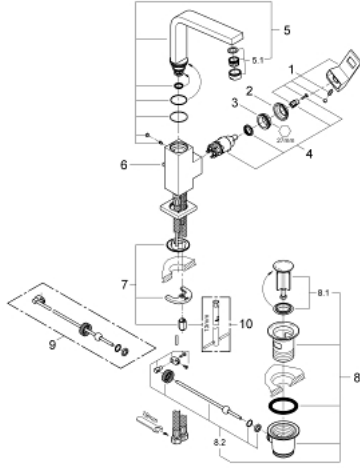

EUROCUBE 23 135 DC0 خلاط حوض بمقبض فردي بقياس 1/2 بوصة
 مقاس كبير

وصف المنتج

• قلب سيراميك GROHE SilkMove 28 مم

• محدد درجة الحرارة

• طلاء GROHE LongLife

• تقنية GROHE EcoJoy لمياه أقل وتدفق ممتاز

• maximum flow rate (at 3 bar): 5 l/min

• مرغي المياه SpeedClean

• نظام التركيب GROHE QuickFix Plus

• صنوبر أنبوبي قابل للدوران بمحدد التوقف

• مجموعة تصريف المياه بقياس 1 1/4 بوصة

• خراطيم توصيل مرنة

EUROCUBE 23 135 DC0 خلاط حوض بمقبض فردي بقياس 1/2 بوصة
 مقاس كبير

قطع الغيار:

- 1: مقبض (46788DC0 رقم الطلب:-)
- 2: غطاء (46581DC0 رقم الطلب:-)
- 3: حلقة تركيب (07419000 رقم الطلب:-)
- 4: خرطوشة (46580000 رقم الطلب:-)
- 5: خلاط (13322DC0 رقم الطلب:-)
- 5.1: فلتر مياه (13929DC0 رقم الطلب:-)
- 6: شداد (46787DC0 رقم الطلب:-)
- 7: طقم تركيب ساق (46645000 رقم الطلب:-)
- 8: مجموعة تصريف بقياس 1 1/4 بوصة (28910DC0 رقم الطلب:-)
- 8.1: فيشه (07182DC0 رقم الطلب:-)
- 8.2: عامود غير متمركز (07052000 رقم الطلب:-)
- 9: عامود غير متمركز* (07341000 رقم الطلب:-)
- 10: مفتاح تحميل* (19017000 رقم الطلب:-)