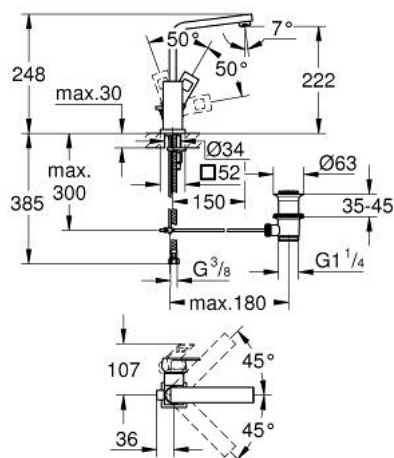

## 23 135 DC0 EUROUCUBE MITIGEUR MONOCOMMANDE POUR LAVABO 1/2" TAILLE L

### DESCRIPTION DU PRODUIT

- GROHE SilkMove cartouche en céramique 28 mm
- limiteur de température
- finition GROHE LongLife
- GROHE EcoJoy économie d'eau
- maximum flow rate (at 3 bar): 5 l/min
- mousseur SpeedClean, procédé anti-calcaire
- GROHE FastFixation Plus installation ultra rapide
- bec mobile avec butée
- tirette et garniture de vidage 1 1/4"
- flexibles de raccordement souples

## 23 135 DC0 EUROCUBE MITIGEUR MONOCOMMANDE POUR LAVABO 1/2" TAILLE L

### PIÈCES DE RECHANGE

- 1: Levier (Numéro de commande 46788DC0)
  - 2: Capuchon (Numéro de commande 46581DC0)
  - 3: Bague de fixation (Numéro de commande 07419000)
  - 4: Cartouche (Numéro de commande 46580000)
  - 5: Bec (Numéro de commande 13322DC0)
  - 5.1: Mousseur (Numéro de commande 13929DC0)
  - 6: Coulisse filetée (Numéro de commande 46787DC0)
  - 7: Fixation M26x1,5 (Numéro de commande 46645000)
  - 8: Garniture de vidage 1 1/4" (Numéro de commande 28910DC0)
  - 8.1: Clapet de vidage (Numéro de commande 07182DC0)
  - 8.2: Tige et rotule de vidage (Numéro de commande 07052000)
  - 9: Tige et rotule de vidage (Numéro de commande 07341000)\*
  - 10: Clef plate SW 46 mm à 6 pans (Numéro de commande 19017000)\*
- \* Accessoires en option