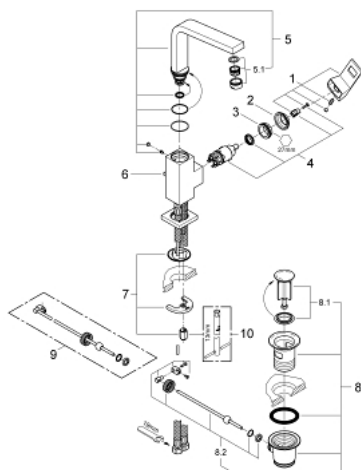

## 23 135 DC0 EUROUCUBE MITIGEUR MONOCOMMANDE POUR LAVABO 1/2" TAILLE L

### DESCRIPTION DU PRODUIT

- GROHE SilkMove cartouche en céramique 28 mm
- limiteur de température
- finition GROHE LongLife
- GROHE EcoJoy économie d'eau
- maximum flow rate (at 3 bar): 5 l/min
- mousseur SpeedClean, procédé anti-calcaire
- GROHE FastFixation Plus installation ultra rapide
- bec mobile avec butée
- tirette et garniture de vidage 1 1/4"
- flexibles de raccordement souples

## 23 135 DC0 EUROCUBE MITIGEUR MONOCOMMANDE POUR LAVABO 1/2" TAILLE L

### PIÈCES DE RECHANGE

- 1: Levier (Numéro de commande 46788DC0)
  - 2: Capuchon (Numéro de commande 46581DC0)
  - 3: Bague de fixation (Numéro de commande 07419000)
  - 4: Cartouche (Numéro de commande 46580000)
  - 5: Bec (Numéro de commande 13322DC0)
  - 5.1: Mousseur (Numéro de commande 13929DC0)
  - 6: Coulisse filetée (Numéro de commande 46787DC0)
  - 7: Fixation M26x1,5 (Numéro de commande 46645000)
  - 8: Garniture de vidage 1 1/4" (Numéro de commande 28910DC0)
  - 8.1: Clapet de vidage (Numéro de commande 07182DC0)
  - 8.2: Tige et rotule de vidage (Numéro de commande 07052000)
  - 9: Tige et rotule de vidage (Numéro de commande 07341000)\*
  - 10: Clef plate SW 46 mm à 6 pans (Numéro de commande 19017000)\*
- \* Accessoires en option