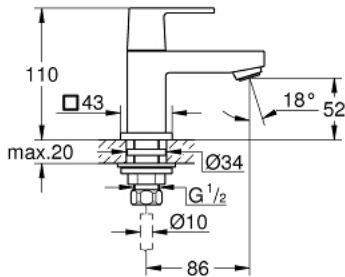

## حنفية EUROCUBE 23 137 000 مقاس XS

وصف المنتج:

- الجزء العلوي السيراميك 1/2 بوصة، 90 درجة
- طلاء كروم GROHE LongLife
- تقنية GROHE EcoJoy لمياه أقل وتدفق ممتاز
- maximum flow rate (at 3 bar): 5 l/min
- مرعي المياه SpeedClean
- صامولة قارن 1/2 بوصة 10.5 × مم

## حنفية EUROCUBE 23 137 000 مقاس XS

قطع الغيار:

1: رافعة (Eurocube رقم الطلب: 48127000)

1.10: طقم بديل للتثبيت (رقم الطلب: 45186000)

1.10.1: حلقة دائرية بقطر 18.2 x قطر (رقم الطلب: 03924000)

2: جزء علوي سيراميك 1/2 بوصة (رقم الطلب: 45882000)

2.1: حلقة دائرية بقطر 18.2 x قطر (رقم الطلب: 03924000)

3: وحدة استقامة تدفق Laminar (رقم الطلب: 13955000)

4: تجميع مثبت ساق 1/2 بوصة (رقم الطلب: 45000000)

5: صامولة إقتران 1/2 بوصة (رقم الطلب: 1290100M)

5.1: عازل ليفي بقطر 18.5 x قطر (رقم الطلب: 0138900M)

6: صامولة إقتران 1/2 بوصة 14.5 x ملم (رقم الطلب: 1290200M)\*

\* إكسسوارات اختيارية