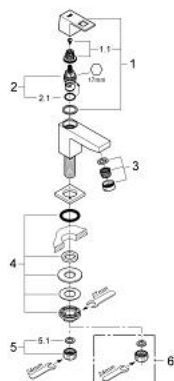

23 137 000 **EUROCUBE ROBINET**
TAILLE XS

DESCRIPTION DU PRODUIT

- tête céramique
- GROHE LongLife finition durable
- GROHE EcoJoy économie d'eau
- maximum flow rate (at 3 bar): 5 l/min
- mousseur SpeedClean, procédé anti-calcaire

23 137 000 EUROCUBE ROBINET TAILLE XS

PIÈCES DE RECHANGE

- 1: Eurocube levier (Numéro de commande 48127000)
 - 1.10: Fixation de croisillon (Numéro de commande 45186000)
 - 1.10.1: Joint torique 18,2 x 1,7 (Numéro de commande 0392400M)
 - 2: Tête à disques en céramique 1/2" (Numéro de commande 45882000)
 - 2.1: Joint torique 18,2 x 1,7 (Numéro de commande 0392400M)
 - 3: Brise-jet laminaire (Numéro de commande 13955000)
 - 4: Fixation 1/2 (Numéro de commande 45000000)
 - 5: Bague filetée 1/2" (Numéro de commande 1290100M)
 - 5.1: Joint fibre 15x21 (Numéro de commande 0138900M)
 - 6: Ecrou 1/2" x 14,5 mm (Numéro de commande 1290200M)*
- * Accessoires en option