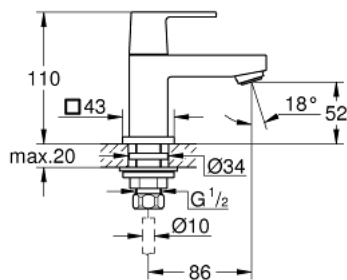

23 137 000 **EUROCUBE ROBINET**
TAILLE XS

DESCRIPTION DU PRODUIT

- tête céramique
- GROHE LongLife finition durable
- GROHE EcoJoy économie d'eau
- maximum flow rate (at 3 bar): 5 l/min
- mousseur SpeedClean, procédé anti-calcaire

23 137 000 EUROCUBE ROBINET TAILLE XS

PIÈCES DE RECHANGE

- 1: Eurocube levier (Numéro de commande 48127000)
 - 1.10: Fixation de croisillon (Numéro de commande 45186000)
 - 1.10.1: Joint torique 18,2 x 1,7 (Numéro de commande 0392400M)
 - 2: Tête à disques en céramique 1/2" (Numéro de commande 45882000)
 - 2.1: Joint torique 18,2 x 1,7 (Numéro de commande 0392400M)
 - 3: Brise-jet laminaire (Numéro de commande 13955000)
 - 4: Fixation 1/2 (Numéro de commande 45000000)
 - 5: Bague filetée 1/2" (Numéro de commande 1290100M)
 - 5.1: Joint fibre 15x21 (Numéro de commande 0138900M)
 - 6: Ecrou 1/2" x 14,5 mm (Numéro de commande 1290200M)*
- * Accessoires en option