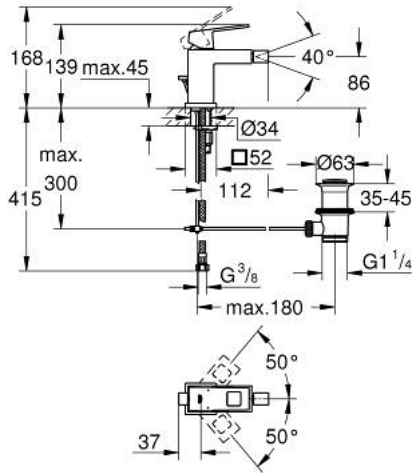

EUROCUBE 23 138 000 خلاط بيديه بمقبض فردي بقياس 1/2 بوصة مقاس صغير

وصف المنتج

• قلب سيراميك GROHE SilkMove 28 مم

• محدد درجة الحرارة

• طلاء كروم GROHE LongLife

• تقنية GROHE EcoJoy لمياه أقل وتدفق ممتاز

• maximum flow rate (at 3 bar): 5 l/min

• نظام التركيب GROHE QuickFix Plus

• مرغي المياه بمفصل كروي

• مجموعة تصريف المياه بقياس 1 1/4 بوصة

• خراطيم توصيل مرنة

EUROCUBE 23 138 000 خلاط بيديه بمقبض فردي بقياس 1/2 بوصة مقاس صغير

قطع الغيار:

1: مقبض (رقم الطلب: 46786000)

2: حلقة تركيب (رقم الطلب: 46715000)

3: خرطوشة (رقم الطلب: 46580000)

4: فوهة صباب بنقطة اتصال كروية (رقم الطلب: 46791000)

5: شداد (رقم الطلب: 46787000)

6: طقم تركيب ساق (رقم الطلب: 46645000)

7: مجموعة تصريف بقياس 1 1/4 بوصة (رقم الطلب: 28910000)