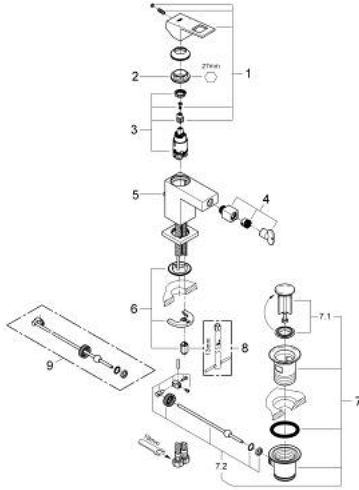

• نظام التركيب GROHE QuickFix Plus

• مرغي المياه بمفصل كروي

• مجموعة تصريف المياه بقياس 1 1/4 بوصة

• خراطيم توصيل مرنة

EUROCUBE 23 138 000 خلاط بيديه بمقبض فردي بقياس 1/2 بوصة مقاس صغير

قطع الغيار:

1: مقبض (رقم الطلب: 46786000)

2: حلقة تركيب (رقم الطلب: 46715000)

3: خرطوشة (رقم الطلب: 46580000)

4: فوهة صباب بنقطة اتصال كروية (رقم الطلب: 46791000)

5: شداد (رقم الطلب: 46787000)

6: طقم تركيب ساق (رقم الطلب: 46645000)

7: مجموعة تصريف بقياس 1 1/4 بوصة (رقم الطلب: 28910000)