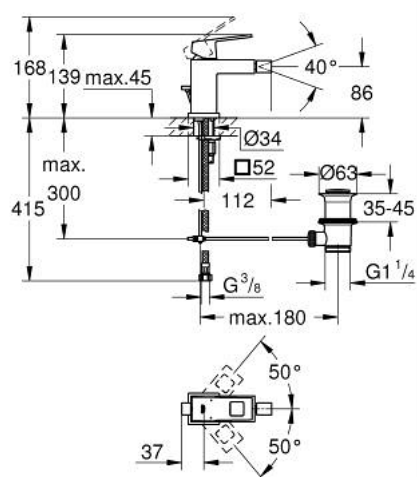

23 138 000 EUROCUBE MITIGEUR MONOCOMMANDE 1/2" BIDET TAILLE S

DESCRIPTION DU PRODUIT

- GROHE SilkMove cartouche en céramique 28 mm
- limiteur de température
- GROHE LongLife finition durable
- GROHE EcoJoy économie d'eau
- maximum flow rate (at 3 bar): 5 l/min
- GROHE FastFixation Plus installation ultra rapide
- mousseur à rotule
- tirette et garniture de vidage 1 1/4"
- flexibles de raccordement souples

23 138 000 **EUROCUBE MITIGEUR MONOCOMMANDE 1/2" BIDET**
TAILLE S

PIÈCES DE RECHANGE

- 1: Levier (Numéro de commande 46786000)
 - 2: Bague de fixation (Numéro de commande 46715000)
 - 3: Cartouche (Numéro de commande 46580000)
 - 4: Mousseur à rotule (Numéro de commande 46791000)
 - 5: Coulisse filetée (Numéro de commande 46787000)
 - 6: Fixation M26x1,5 (Numéro de commande 46645000)
 - 7: Garniture de vidage 1 1/4" (Numéro de commande 28910000)
 - 7.1: Clapet de vidage (Numéro de commande 07182000)
 - 7.2: Tige et rotule de vidage (Numéro de commande 07052000)
 - 8: Clef platte SW 46 mm à 6 pans (Numéro de commande 19017000)*
 - 9: Tige et rotule de vidage (Numéro de commande 07341000)*
- * Accessoires en option