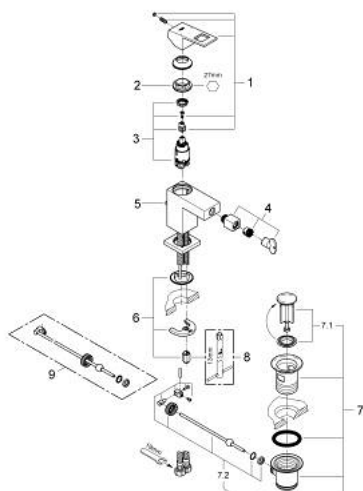

23 138 000 EUROCUBE MITIGEUR MONOCOMMANDE 1/2" BIDET TAILLE S

DESCRIPTION DU PRODUIT

- GROHE SilkMove cartouche en céramique 28 mm
- limiteur de température
- GROHE LongLife finition durable
- GROHE EcoJoy économie d'eau
- maximum flow rate (at 3 bar): 5 l/min
- GROHE FastFixation Plus installation ultra rapide
- mousseur à rotule
- tirette et garniture de vidage 1 1/4"
- flexibles de raccordement souples

23 138 000 **EUROCUBE MITIGEUR MONOCOMMANDE 1/2" BIDET**
TAILLE S

PIÈCES DE RECHANGE

- 1: Levier (Numéro de commande 46786000)
 - 2: Bague de fixation (Numéro de commande 46715000)
 - 3: Cartouche (Numéro de commande 46580000)
 - 4: Mousseur à rotule (Numéro de commande 46791000)
 - 5: Coulisse filetée (Numéro de commande 46787000)
 - 6: Fixation M26x1,5 (Numéro de commande 46645000)
 - 7: Garniture de vidage 1 1/4" (Numéro de commande 28910000)
 - 7.1: Clapet de vidage (Numéro de commande 07182000)
 - 7.2: Tige et rotule de vidage (Numéro de commande 07052000)
 - 8: Clef platte SW 46 mm à 6 pans (Numéro de commande 19017000)*
 - 9: Tige et rotule de vidage (Numéro de commande 07341000)*
- * Accessoires en option