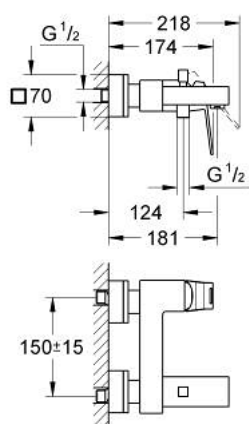

### DESCRIPTION DU PRODUIT

- montage mural
- GROHE SilkMove cartouche en céramique 46 mm
- GROHE LongLife finition durable
- limiteur de débit ajustable
- inverseur automatique bain/douche
- mousseur
- clapet anti-retour intégré dans le départ de douche 1/2"
- raccords S à rosace
- protégé contre le retour d'eau

### PIÈCES DE RECHANGE

- 1: Levier (Numéro de commande 46782000)
- 2: Cartouche (Numéro de commande 46048000)
- 3: Bouton d'inverseur (Numéro de commande 48128000)
- 4: Mécanisme d'inverseur (Numéro de commande 65655000)
- 5: Clapet anti-retour (Numéro de commande 08565000)
- 6: Mousseur (Numéro de commande 13952000)
- 7: Ecrou chromé avec partie filetée (Numéro de commande 45044000)
- 8: Raccord S mural (Numéro de commande 47824000)
- 9: clé spéciale (Numéro de commande 19377000)\*
- 10: Limiteur de température (Numéro de commande 46375000)\*
- 11: Rallonge 30 mm (Numéro de commande 46238000)\*