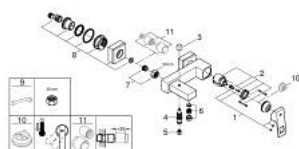

### DESCRIPTION DU PRODUIT

- montage mural
- GROHE SilkMove cartouche en céramique 46 mm
- GROHE LongLife finition durable
- limiteur de débit ajustable
- inverseur automatique bain/douche
- mousseur
- clapet anti-retour intégré dans le départ de douche 1/2"
- raccords S à rosace
- protégé contre le retour d'eau

### PIÈCES DE RECHANGE

- 1: Levier (Numéro de commande 46782000)
- 2: Cartouche (Numéro de commande 46048000)
- 3: Bouton d'inverseur (Numéro de commande 48128000)
- 4: Mécanisme d'inverseur (Numéro de commande 65655000)
- 5: Clapet anti-retour (Numéro de commande 08565000)
- 6: Mousseur (Numéro de commande 13952000)
- 7: Ecrou chromé avec partie filetée (Numéro de commande 45044000)
- 8: Raccord S mural (Numéro de commande 47824000)
- 9: clé spéciale (Numéro de commande 19377000)\*
- 10: Limiteur de température (Numéro de commande 46375000)\*
- 11: Rallonge 30 mm (Numéro de commande 46238000)\*