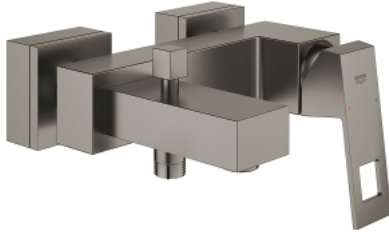

EUROCUBE 23 140 AL0 خلاط البانيو المزود بمقبض فردي مقاس 1/2 بوصة

وصف المنتج

- مثبت على الجدار
- قلب سيراميك GROHE SilkMove 46 مم
- طلاء GROHE LongLife
- محدد معدل تدفق قابل للتعديل
- محول آلي: حمام/دش
- مرغي المياه
- صمام لارجعي مدمج في منفذ الدش بقياس 1/2 بوصة
- قارنات S مغطاة
- محمي من التدفق العكسي
- محدد درجة الحرارة الاختياري بالرقم المرجعي 46 375

EUROCUBE 23 140 AL0 خلاط البانيو المزود بمقبض فردي مقاس 1/2 بوصة

قطع الغيار:

1: مقبض (AL0 46782 رقم الطلب:-).

2: خرطوشة (AL0 46048000 رقم الطلب:-).

3: مقبض محول (AL0 48128 رقم الطلب:-).

4: محول (AL0 65655 رقم الطلب:-).