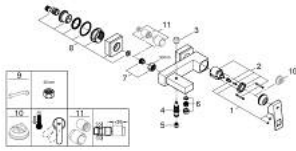

EUROCUBE 23 140 AL0 خلاط البانيو المزود بمقبض فردي مقاس 1/2 بوصة

وصف المنتج

- مثبت على الجدار
- قلب سيراميك GROHE SilkMove 46 مم
- طلاء GROHE LongLife
- محدد معدل تدفق قابل للتعديل
- محول آلي: حمام/دش
- مرغي المياه
- صمام لارجعي مدمج في منفذ الدش بقياس 1/2 بوصة
- قارنات S مغطاة
- محمي من التدفق العكسي
- محدد درجة الحرارة الاختياري بالرقم المرجعي 46 375

EUROCUBE 23 140 AL0 خلاط البانيو المزود بمقبض فردي مقاس 1/2 بوصة

قطع الغيار:

1: مقبض (AL0 46782 رقم الطلب:-).

2: خرطوشة (AL0 46048000 رقم الطلب:-).

3: مقبض محول (AL0 48128 رقم الطلب:-).

4: محول (AL0 65655 رقم الطلب:-).