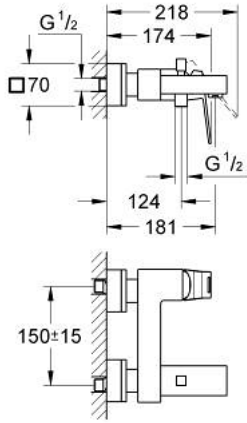

EUROCUBE 23 140 AL0 خلاط البانيو المزود بمقبض فردي مقاس 1/2 بوصة

وصف المنتج

- مثبت على الجدار
- قلب سيراميك GROHE SilkMove 46 مم
- طلاء GROHE LongLife
- محدد معدل تدفق قابل للتعديل
- محول آلي: حمام/دش
- مرغي المياه
- صمام لارجعي مدمج في منفذ الدش بقياس 1/2 بوصة
- قارنات S مغطاة
- محمي من التدفق العكسي
- محدد درجة الحرارة الاختياري بالرقم المرجعي 46 375

EUROCUBE 23 140 AL0 خلاط البانيو المزود بمقبض فردي مقاس 1/2 بوصة

قطع الغيار:

1: مقبض (AL0 46782 رقم الطلب:-).

2: خرطوشة (AL0 46048000 رقم الطلب:-).

3: مقبض محول (AL0 48128 رقم الطلب:-).

4: محول (AL0 65655 رقم الطلب:-).

5: صمام مانع للإرجاع (AL0 08565000 رقم الطلب:-).

6: فلتر مياه (AL0 13952 رقم الطلب:-).

7: وصلة مسمار 1/2 بوصة (AL0 45044 رقم الطلب:-).

8: الوحدة (AL0 47824 رقم الطلب:-) S

9: توسعة خاصة* (AL0 19377000 رقم الطلب:-).

10: محدد درجة الحرارة* (AL0 46375000 رقم الطلب:-).

11: طقم تطويلة 30 ملم* (AL0 46238000 رقم الطلب:-).

* إكسسوارات اختيارية