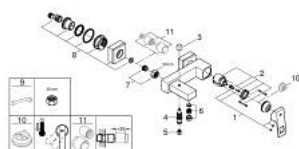

23 140 AL0 EUROCUBE MITIGEUR MONOCOMMANDE 1/2" BAIN/DOUCHE

DESCRIPTION DU PRODUIT

- montage mural
- GROHE SilkMove cartouche en céramique 46 mm
- finition GROHE LongLife
- limiteur de débit ajustable
- inverseur automatique bain/douche
- mousseur
- clapet anti-retour intégré dans le départ de douche 1/2"
- raccords S à rosace
- protégé contre le retour d'eau
- limiteur de température optionnel (46 375)

23 140 AL0 EUROCUBE MITIGEUR MONOCOMMANDE 1/2" BAIN/DOUCHE

PIÈCES DE RECHANGE

- 1: Levier (Numéro de commande 46782AL0)
- 2: Cartouche (Numéro de commande 46048000)
- 3: Bouton d'inverseur (Numéro de commande 48128AL0)
- 4: Mécanisme d'inverseur (Numéro de commande 65655AL0)
- 5: Clapet anti-retour (Numéro de commande 08565000)
- 6: Mousseur (Numéro de commande 13952AL0)
- 7: Ecrou chromé avec partie filetée (Numéro de commande 45044AL0)
- 8: Raccord S mural (Numéro de commande 47824AL0)
- 9: clé spéciale (Numéro de commande 19377000)*
- 10: Limiteur de température (Numéro de commande 46375000)*
- 11: Rallonge 30 mm (Numéro de commande 46238000)*