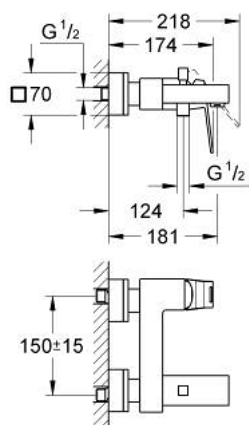

23 140 AL0 EUROCUBE MITIGEUR MONOCOMMANDE 1/2" BAIN/DOUCHE

DESCRIPTION DU PRODUIT

- montage mural
- GROHE SilkMove cartouche en céramique 46 mm
- finition GROHE LongLife
- limiteur de débit ajustable
- inverseur automatique bain/douche
- mousseur
- clapet anti-retour intégré dans le départ de douche 1/2"
- raccords S à rosace
- protégé contre le retour d'eau
- limiteur de température optionnel (46 375)

23 140 AL0 EUROCUBE MITIGEUR MONOCOMMANDE 1/2" BAIN/DOUCHE

PIÈCES DE RECHANGE

- 1: Levier (Numéro de commande 46782AL0)
- 2: Cartouche (Numéro de commande 46048000)
- 3: Bouton d'inverseur (Numéro de commande 48128AL0)
- 4: Mécanisme d'inverseur (Numéro de commande 65655AL0)
- 5: Clapet anti-retour (Numéro de commande 08565000)
- 6: Mousseur (Numéro de commande 13952AL0)
- 7: Ecrou chromé avec partie filetée (Numéro de commande 45044AL0)
- 8: Raccord S mural (Numéro de commande 47824AL0)
- 9: clé spéciale (Numéro de commande 19377000)*
- 10: Limiteur de température (Numéro de commande 46375000)*
- 11: Rallonge 30 mm (Numéro de commande 46238000)*