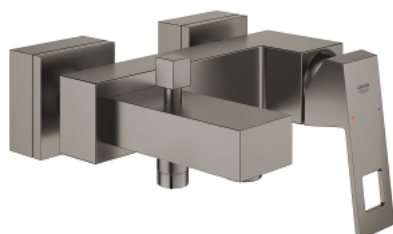

23 140 AL0 EUROCUBE MITIGEUR MONOCOMMANDE 1/2" BAIN/DOUCHE

DESCRIPTION DU PRODUIT

- montage mural
- GROHE SilkMove cartouche en céramique 46 mm
- finition GROHE LongLife
- limiteur de débit ajustable
- inverseur automatique bain/douche
- mousseur
- clapet anti-retour intégré dans le départ de douche 1/2"
- raccords S à rosace
- protégé contre le retour d'eau
- limiteur de température optionnel (46 375)

23 140 AL0 EUROCUBE MITIGEUR MONOCOMMANDE 1/2" BAIN/DOUCHE

PIÈCES DE RECHANGE

- 1: Levier (Numéro de commande 46782AL0)
- 2: Cartouche (Numéro de commande 46048000)
- 3: Bouton d'inverseur (Numéro de commande 48128AL0)
- 4: Mécanisme d'inverseur (Numéro de commande 65655AL0)
- 5: Clapet anti-retour (Numéro de commande 08565000)
- 6: Mousseur (Numéro de commande 13952AL0)
- 7: Ecrou chromé avec partie filetée (Numéro de commande 45044AL0)
- 8: Raccord S mural (Numéro de commande 47824AL0)
- 9: clé spéciale (Numéro de commande 19377000)*
- 10: Limiteur de température (Numéro de commande 46375000)*
- 11: Rallonge 30 mm (Numéro de commande 46238000)*