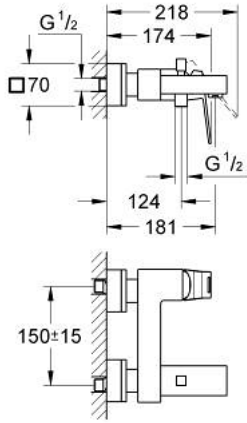

EUROCUBE 23 140 DC0 خلاط البانيو المزود بمقبض فردي مقاس 1/2 بوصة

وصف المنتج

- مثبت على الجدار
- قلب سيراميك GROHE SilkMove 46 مم
- طلاء GROHE LongLife
- محدد معدل تدفق قابل للتعديل
- محول آلي: حمام/دش
- مرغي المياه
- صمام لارجعي مدمج في منفذ الدش بقياس 1/2 بوصة
- قارنات S مغطاة
- محمي من التدفق العكسي
- محدد درجة الحرارة الاختياري بالرقم المرجعي 46 375

EUROCUBE 23 140 DC0 خلاط البانيو المزود بمقبض فردي مقاس 1/2 بوصة

قطع الغيار:

1: مقبض (46782DC0 رقم الطلب:-)

2: خرطوشة (46048000 رقم الطلب:-)

3: مقبض محول (48128DC0 رقم الطلب:-)

4: محول (65655DC0 رقم الطلب:-)

5: صمام مانع للإرجاع (08565000 رقم الطلب:-)

6: فلتر مياه (13952DC0 رقم الطلب:-)

7: وصلة مسمار 1/2 بوصة (45044DC0 رقم الطلب:-)

8: الوحدة (47824DC0 رقم الطلب:-) S

9: توسعة خاصة* (19377000 رقم الطلب:-)

10: محدد درجة الحرارة* (46375000 رقم الطلب:-)

11: طقم تطويلة 30 ملم* (46238000 رقم الطلب:-)

* إكسسوارات اختيارية