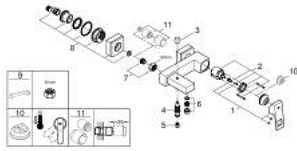

EUROCUBE 23 140 DC0 خلاط البانيو المزود بمقبض فردي مقاس 1/2 بوصة

وصف المنتج

- مثبت على الجدار
- قلب سيراميك GROHE SilkMove 46 مم
- طلاء GROHE LongLife
- محدد معدل تدفق قابل للتعديل
- محول آلي: حمام/دش
- مرغي المياه
- صمام لارجعي مدمج في منفذ الدش بقياس 1/2 بوصة
- قارنات S مغطاة
- محمي من التدفق العكسي
- محدد درجة الحرارة الاختياري بالرقم المرجعي 46 375

EUROCUBE 23 140 DC0 خلاط البانيو المزود بمقبض فردي مقاس 1/2 بوصة

قطع الغيار:

1: مقبض (46782DC0 رقم الطلب:-)

2: خرطوشة (46048000 رقم الطلب:-)

3: مقبض محول (48128DC0 رقم الطلب:-)

4: محول (65655DC0 رقم الطلب:-)