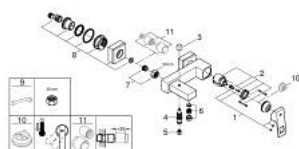

23 140 DC0 EUROCUBE MITIGEUR MONOCOMMANDE 1/2" BAIN/DOUCHE

DESCRIPTION DU PRODUIT

- montage mural
- GROHE SilkMove cartouche en céramique 46 mm
- finition GROHE LongLife
- limiteur de débit ajustable
- inverseur automatique bain/douche
- mousseur
- clapet anti-retour intégré dans le départ de douche 1/2"
- raccords S à rosace
- protégé contre le retour d'eau
- limiteur de température optionnel (46 375)

23 140 DC0 EUROUCUBE MITIGEUR MONOCOMMANDE 1/2" BAIN/DOUCHE

PIÈCES DE RECHANGE

- 1: Levier (Numéro de commande 46782DC0)
- 2: Cartouche (Numéro de commande 46048000)
- 3: Bouton d'inverseur (Numéro de commande 48128DC0)
- 4: Mécanisme d'inverseur (Numéro de commande 65655DC0)
- 5: Clapet anti-retour (Numéro de commande 08565000)
- 6: Mousseur (Numéro de commande 13952DC0)
- 7: Ecrou chromé avec partie filetée (Numéro de commande 45044DC0)
- 8: Raccord S mural (Numéro de commande 47824DC0)
- 9: clé spéciale (Numéro de commande 19377000)*
- 10: Limiteur de température (Numéro de commande 46375000)*
- 11: Rallonge 30 mm (Numéro de commande 46238000)*