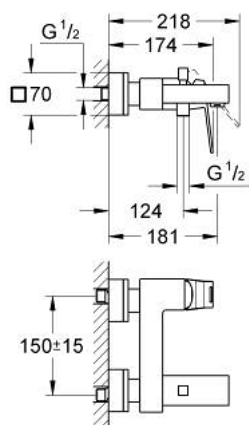

23 140 DC0 EUROCUBE MITIGEUR MONOCOMMANDE 1/2" BAIN/DOUCHE

DESCRIPTION DU PRODUIT

- montage mural
- GROHE SilkMove cartouche en céramique 46 mm
- finition GROHE LongLife
- limiteur de débit ajustable
- inverseur automatique bain/douche
- mousseur
- clapet anti-retour intégré dans le départ de douche 1/2"
- raccords S à rosace
- protégé contre le retour d'eau
- limiteur de température optionnel (46 375)

23 140 DC0 EUROUCUBE MITIGEUR MONOCOMMANDE 1/2" BAIN/DOUCHE

PIÈCES DE RECHANGE

- 1: Levier (Numéro de commande 46782DC0)
- 2: Cartouche (Numéro de commande 46048000)
- 3: Bouton d'inverseur (Numéro de commande 48128DC0)
- 4: Mécanisme d'inverseur (Numéro de commande 65655DC0)
- 5: Clapet anti-retour (Numéro de commande 08565000)
- 6: Mousseur (Numéro de commande 13952DC0)
- 7: Ecrou chromé avec partie filetée (Numéro de commande 45044DC0)
- 8: Raccord S mural (Numéro de commande 47824DC0)
- 9: clé spéciale (Numéro de commande 19377000)*
- 10: Limiteur de température (Numéro de commande 46375000)*
- 11: Rallonge 30 mm (Numéro de commande 46238000)*