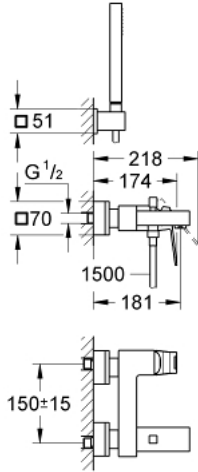

EUROCUBE 23 141 000 خلاط البانيو المزود بمقبض فردي مقاس 1/2 بوصة

وصف المنتج

- مثبت على الجدار
- قلب سيراميك GROHE SilkMove 46 مم
- طلاء كروم GROHE LongLife
- محدد معدل تدفق قابل للتعديل
- محول آلي: حمام/دش
- مرغي المياه
- صمام لا رجعي مدمج في منفذ الدش بقياس 1/2 بوصة
- قارنات S مغطاة
- محمي من التدفق العكسي
- تصنيف الضوضاء ا وفق المعيار DIN 4109
- دش يدوي (27 698)
- حامل دش جداري (27 693)
- خرطوم دش 1500 مم (28 151 000)

EUROCUBE 23 141 000 خلاط البانيو المزود بمقبض فردي مقاس 1/2 بوصة

قطع الغيار:

- 1: مقبض (رقم الطلب: 46782000)
- 2: خرطوشة (رقم الطلب: 46048000)
- 3: مقبض محول (رقم الطلب: 48128000)
- 4: محول (رقم الطلب: 65655000)
- 5: صمام مانع للإرجاع (رقم الطلب: 08565000)
- 6: فلتر مياه (رقم الطلب: 13952000)
- 7: وصلة مسمار 1/2 بوصة (رقم الطلب: 45044000)
- 8: الوحدة (رقم الطلب: 47824000) S
- 9: مصفاة غبار (رقم الطلب: 0700200M)
- 10: محدد درجة الحرارة\* (رقم الطلب: 46375000)
- 11: طقم تطويلة 30 ملم\* (رقم الطلب: 46238000)
- 12: توسعة خاصة\* (رقم الطلب: 19377000)