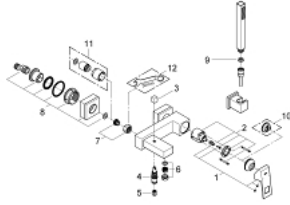

EUROCUBE 23 141 000 خلاط البانيو المزود بمقبض فردي مقاس 1/2 بوصة

وصف المنتج

- مثبت على الجدار
- قلب سيراميك GROHE SilkMove 46 مم
- طلاء كروم GROHE LongLife
- محدد معدل تدفق قابل للتعديل
- محول آلي: حمام/دش
- مرغي المياه
- صمام لا رجعي مدمج في منفذ الدش بقياس 1/2 بوصة
- قارنات S مغطاة
- محمي من التدفق العكسي
- تصنيف الضوضاء ا وفق المعيار DIN 4109
- دش يدوي (27 698)
- حامل دش جداري (27 693)
- خرطوم دش 1500 مم (28 151 000)

EUROCUBE 23 141 000 خلاط البانيو المزود بمقبض فردي مقاس 1/2 بوصة

قطع الغيار:

- 1: مقبض (رقم الطلب: 46782000)
- 2: خرطوشة (رقم الطلب: 46048000)
- 3: مقبض محول (رقم الطلب: 48128000)
- 4: محول (رقم الطلب: 65655000)
- 5: صمام مانع للإرجاع (رقم الطلب: 08565000)
- 6: فلتر مياه (رقم الطلب: 13952000)
- 7: وصلة مسمار 1/2 بوصة (رقم الطلب: 45044000)
- 8: الوحدة (رقم الطلب: 47824000) S
- 9: مصفاة غبار (رقم الطلب: 0700200M)
- 10: محدد درجة الحرارة\* (رقم الطلب: 46375000)
- 11: طقم تطويلة 30 ملم\* (رقم الطلب: 46238000)
- 12: توسعة خاصة\* (رقم الطلب: 19377000)