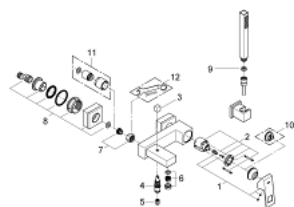

### DESCRIPTION DU PRODUIT

- montage mural
- GROHE SilkMove cartouche en céramique 46 mm
- GROHE LongLife finition durable
- limiteur de débit ajustable
- inverseur automatique bain/douche
- mousseur
- clapet anti-retour intégré dans le départ de douche 1/2"
- raccords S à rosace
- protégé contre le retour d'eau
- douchette (27 698)
- support mural (27 693 000)
- flexible 1500 mm (28 151)

### PIÈCES DE RECHANGE

- 1: Levier (Numéro de commande 46782000)
- 2: Cartouche (Numéro de commande 46048000)
- 3: Bouton d'inverseur (Numéro de commande 48128000)
- 4: Mécanisme d'inverseur (Numéro de commande 65655000)
- 5: Clapet anti-retour (Numéro de commande 08565000)
- 6: Mousseur (Numéro de commande 13952000)
- 7: Ecrou chromé avec partie filetée (Numéro de commande 45044000)
- 8: Raccord S mural (Numéro de commande 47824000)
- 9: Filtre (Numéro de commande 0700200M)
- 10: Limiteur de température (Numéro de commande 46375000)\*
- 11: Rallonge 30 mm (Numéro de commande 46238000)\*
- 12: clé spéciale (Numéro de commande 19377000)\*