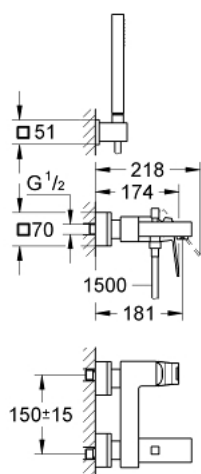

### DESCRIPTION DU PRODUIT

- montage mural
- GROHE SilkMove cartouche en céramique 46 mm
- GROHE LongLife finition durable
- limiteur de débit ajustable
- inverseur automatique bain/douche
- mousseur
- clapet anti-retour intégré dans le départ de douche 1/2"
- raccords S à rosace
- protégé contre le retour d'eau
- douchette (27 698)
- support mural (27 693 000)
- flexible 1500 mm (28 151)

### PIÈCES DE RECHANGE

- 1: Levier (Numéro de commande 46782000)
- 2: Cartouche (Numéro de commande 46048000)
- 3: Bouton d'inverseur (Numéro de commande 48128000)
- 4: Mécanisme d'inverseur (Numéro de commande 65655000)
- 5: Clapet anti-retour (Numéro de commande 08565000)
- 6: Mousseur (Numéro de commande 13952000)
- 7: Ecrou chromé avec partie filetée (Numéro de commande 45044000)
- 8: Raccord S mural (Numéro de commande 47824000)
- 9: Filtre (Numéro de commande 0700200M)
- 10: Limiteur de température (Numéro de commande 46375000)\*
- 11: Rallonge 30 mm (Numéro de commande 46238000)\*
- 12: clé spéciale (Numéro de commande 19377000)\*