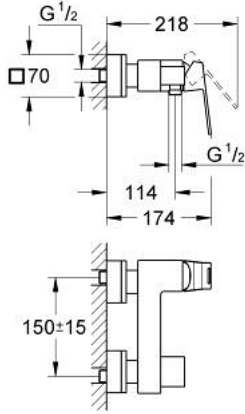

EUROCUBE 23 145 000 خلاط الدش المزود بمقبض فردي مقاس 1/2 بوصة

وصف المنتج

- مثبت على الجدار
- قلب سيراميك GROHE SilkMove 46 مم
- طلاء كروم GROHE LongLife
- محدد معدل تدفق قابل للتعديل
- مخرج قاعدة دش 1/2 بوصة بصمام لارجعي مدمج
- قارنات S مغطاة
- محمي من التدفق العكسي

EUROCUBE 23 145 000 خلاط الدش المزود بمقبض فردي مقاس 1/2 بوصة

قطع الغيار:

1: مقبض (رقم الطلب: 46782000)

2: خرطوشة (رقم الطلب: 46048000)

3: صمام مانع للإرجاع (رقم الطلب: 08565000)

4: وصلة مسمار 1/2 بوصة (رقم الطلب: 45044000)

5: الوحدة (رقم الطلب: 47824000) S

6: توسعة خاصة* (رقم الطلب: 19377000)

7: محدد درجة الحرارة* (رقم الطلب: 46375000)

8: طقم تطويلة 30 ملم* (رقم الطلب: 46238000)

* إكسسوارات اختيارية