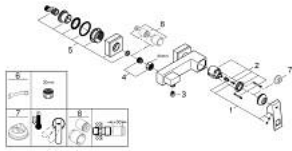

EUROCUBE 23 145 000 خلاط الدش المزود بمقبض فردي مقاس 1/2 بوصة

وصف المنتج

- مثبت على الجدار
- قلب سيراميك GROHE SilkMove 46 مم
- طلاء كروم GROHE LongLife
- محدد معدل تدفق قابل للتعديل
- مخرج قاعدة دش 1/2 بوصة بصمام لارجعي مدمج
- قارنات S مغطاة
- محمي من التدفق العكسي

EUROCUBE 23 145 000 خلاط الدش المزود بمقبض فردي مقاس 1/2 بوصة

قطع الغيار:

1: مقبض (رقم الطلب: 46782000)

2: خرطوشة (رقم الطلب: 46048000)

3: صمام مانع للإرجاع (رقم الطلب: 08565000)

4: وصلة مسمار 1/2 بوصة (رقم الطلب: 45044000)

5: الوحدة (رقم الطلب: 47824000) S

6: توسعة خاصة* (رقم الطلب: 19377000)

7: محدد درجة الحرارة* (رقم الطلب: 46375000)

8: طقم تطويلة 30 ملم* (رقم الطلب: 46238000)

* إكسسوارات اختيارية