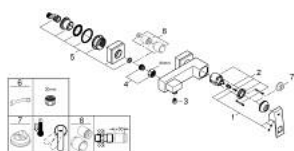

### DESCRIPTION DU PRODUIT

- montage mural
- GROHE SilkMove cartouche en céramique 46 mm
- GROHE LongLife finition durable
- limiteur de débit ajustable
- départ de douche 1/2" par dessous avec clapet anti-retour intégré
- raccords S à rosace
- protégé contre le retour d'eau

### PIÈCES DE RECHANGE

- 1: Levier (Numéro de commande 46782000)
- 2: Cartouche (Numéro de commande 46048000)
- 3: Clapet anti-retour (Numéro de commande 08565000)
- 4: Ecrou chromé avec partie filetée (Numéro de commande 45044000)
- 5: Raccord S mural (Numéro de commande 47824000)
- 6: clé spéciale (Numéro de commande 19377000)\*
- 7: Limiteur de température (Numéro de commande 46375000)\*
- 8: Rallonge 30 mm (Numéro de commande 46238000)\*