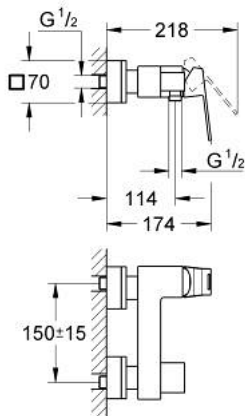

### DESCRIPTION DU PRODUIT

- montage mural
- GROHE SilkMove cartouche en céramique 46 mm
- GROHE LongLife finition durable
- limiteur de débit ajustable
- départ de douche 1/2" par dessous avec clapet anti-retour intégré
- raccords S à rosace
- protégé contre le retour d'eau

### PIÈCES DE RECHANGE

- 1: Levier (Numéro de commande 46782000)
- 2: Cartouche (Numéro de commande 46048000)
- 3: Clapet anti-retour (Numéro de commande 08565000)
- 4: Ecrou chromé avec partie filetée (Numéro de commande 45044000)
- 5: Raccord S mural (Numéro de commande 47824000)
- 6: clé spéciale (Numéro de commande 19377000)\*
- 7: Limiteur de température (Numéro de commande 46375000)\*
- 8: Rallonge 30 mm (Numéro de commande 46238000)\*