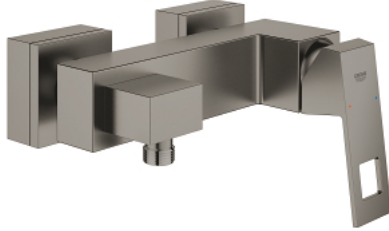

## EUROCUBE 23 145 AL0 خلاط الدش المزود بمقبض فردي مقاس 1/2 بوصة

وصف المنتج

- مثبت على الجدار
- قلب سيراميك GROHE SilkMove 46 مم
- طلاء GROHE LongLife
- محدد معدل تدفق قابل للتعديل
- مخرج قاعدة دش 1/2 بوصة بصمام لارجعي مدمج
- قارنات S مغطاة
- محمي من التدفق العكسي
- محدد درجة الحرارة الاختياري بالرقم المرجعي 46 375

## EUROCUBE 23 145 AL0 خلاط الدش المزود بمقبض فردي مقاس 1/2 بوصة

قطع الغيار:

1: مقبض (46782AL0 رقم الطلب:-).

2: خرطوشة (46048000 رقم الطلب:-).

3: صمام مانع للإرجاع (08565000 رقم الطلب:-).

4: وصلة مسمار 1/2 بوصة (45044AL0 رقم الطلب:-).