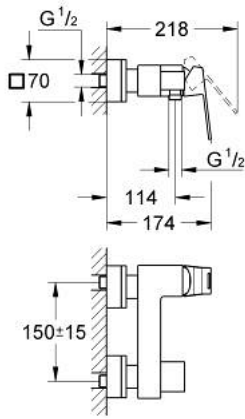

## EUROCUBE 23 145 AL0 خلاط الدش المزود بمقبض فردي مقاس 1/2 بوصة

وصف المنتج

- مثبت على الجدار
- قلب سيراميك GROHE SilkMove 46 مم
- طلاء GROHE LongLife
- محدد معدل تدفق قابل للتعديل
- مخرج قاعدة دش 1/2 بوصة بصمام لارجعي مدمج
- قارنات S مغطاة
- محمي من التدفق العكسي
- محدد درجة الحرارة الاختياري بالرقم المرجعي 46 375

## EUROCUBE 23 145 AL0 خلاط الدش المزود بمقبض فردي مقاس 1/2 بوصة

قطع الغيار:

1: مقبض (46782AL0 رقم الطلب:-).

2: خرطوشة (46048000 رقم الطلب:-).

3: صمام مانع للإرجاع (08565000 رقم الطلب:-).

4: وصلة مسمار 1/2 بوصة (45044AL0 رقم الطلب:-).

5: الوحدة (47824AL0 رقم الطلب:-) S

6: توسعة خاصة\* (19377000 رقم الطلب:-).

7: محدد درجة الحرارة\* (46375000 رقم الطلب:-).

8: طقم تطويلة 30 ملم\* (46238000 رقم الطلب:-).

\* إكسسوارات اختيارية\*