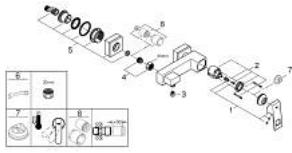

## EUROCUBE 23 145 AL0 خلاط الدش المزود بمقبض فردي مقاس 1/2 بوصة

وصف المنتج

- مثبت على الجدار
- قلب سيراميك GROHE SilkMove 46 مم
- طلاء GROHE LongLife
- محدد معدل تدفق قابل للتعديل
- مخرج قاعدة دش 1/2 بوصة بصمام لارجعي مدمج
- قارنات S مغطاة
- محمي من التدفق العكسي
- محدد درجة الحرارة الاختياري بالرقم المرجعي 46 375

## EUROCUBE 23 145 AL0 خلاط الدش المزود بمقبض فردي مقاس 1/2 بوصة

قطع الغيار:

1: مقبض (46782AL0 رقم الطلب:-).

2: خرطوشة (46048000 رقم الطلب:-).

3: صمام مانع للإرجاع (08565000 رقم الطلب:-).

4: وصلة مسمار 1/2 بوصة (45044AL0 رقم الطلب:-).

5: الوحدة (47824AL0 رقم الطلب:-) S

6: توسعة خاصة\* (19377000 رقم الطلب:-).

7: محدد درجة الحرارة\* (46375000 رقم الطلب:-).

8: طقم تطويلة 30 ملم\* (46238000 رقم الطلب:-).

\* إكسسوارات اختيارية\*