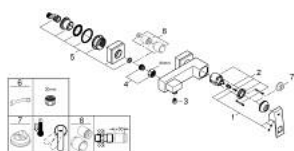

23 145 AL0 EUROCUBE MITIGEUR MONOCOMMANDE 1/2" DOUCHE

DESCRIPTION DU PRODUIT

- montage mural
- GROHE SilkMove cartouche en céramique 46 mm
- finition GROHE LongLife
- limiteur de débit ajustable
- départ de douche 1/2" par dessous avec clapet anti-retour intégré
- raccords S à rosace
- protégé contre le retour d'eau
- limiteur de température optionnel (46 375)

23 145 AL0 EUROCUBE MITIGEUR MONOCOMMANDE 1/2" DOUCHE

PIÈCES DE RECHANGE

- 1: Levier (Numéro de commande 46782AL0)
- 2: Cartouche (Numéro de commande 46048000)
- 3: Clapet anti-retour (Numéro de commande 08565000)
- 4: Ecrou chromé avec partie filetée (Numéro de commande 45044AL0)
- 5: Raccord S mural (Numéro de commande 47824AL0)
- 6: clé spéciale (Numéro de commande 19377000)*
- 7: Limiteur de température (Numéro de commande 46375000)*
- 8: Rallonge 30 mm (Numéro de commande 46238000)*