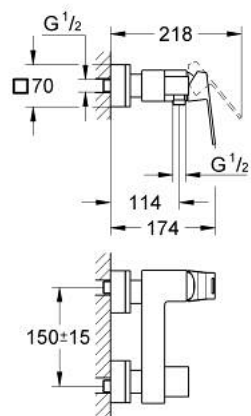

23 145 AL0 EUROCUBE MITIGEUR MONOCOMMANDE 1/2" DOUCHE

DESCRIPTION DU PRODUIT

- montage mural
- GROHE SilkMove cartouche en céramique 46 mm
- finition GROHE LongLife
- limiteur de débit ajustable
- départ de douche 1/2" par dessous avec clapet anti-retour intégré
- raccords S à rosace
- protégé contre le retour d'eau
- limiteur de température optionnel (46 375)

23 145 AL0 EUROCUBE MITIGEUR MONOCOMMANDE 1/2" DOUCHE

PIÈCES DE RECHANGE

- 1: Levier (Numéro de commande 46782AL0)
- 2: Cartouche (Numéro de commande 46048000)
- 3: Clapet anti-retour (Numéro de commande 08565000)
- 4: Ecrou chromé avec partie filetée (Numéro de commande 45044AL0)
- 5: Raccord S mural (Numéro de commande 47824AL0)
- 6: clé spéciale (Numéro de commande 19377000)*
- 7: Limiteur de température (Numéro de commande 46375000)*
- 8: Rallonge 30 mm (Numéro de commande 46238000)*