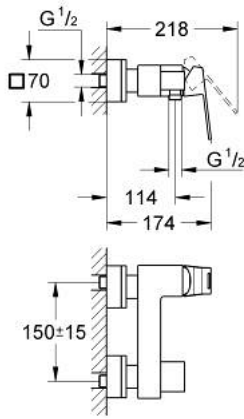

EUROCUBE 23 145 DC0 خلاط الدش المزود بمقبض فردي مقاس 1/2 بوصة

وصف المنتج

- مثبت على الجدار
- قلب سيراميك GROHE SilkMove 46 مم
- طلاء GROHE LongLife
- محدد معدل تدفق قابل للتعديل
- مخرج قاعدة دش 1/2 بوصة بصمام لارجعي مدمج
- قارنات S مغطاة
- محمي من التدفق العكسي
- محدد درجة الحرارة الاختياري بالرقم المرجعي 46 375

EUROCUBE 23 145 DC0 خلاط الدش المزود بمقبض فردي مقاس 1/2 بوصة

قطع الغيار:

1: مقبض (46782DC0 رقم الطلب):-

2: خرطوشة (46048000 رقم الطلب):-

3: صمام مانع للإرجاع (08565000 رقم الطلب):-

4: وصلة مسمار 1/2 بوصة (45044DC0 رقم الطلب):-

5: الوحدة (47824DC0 رقم الطلب): S

6: توسعة خاصة* (19377000 رقم الطلب):-

7: محدد درجة الحرارة* (46375000 رقم الطلب):-

8: طقم تطويلة 30 ملم* (46238000 رقم الطلب):-

* إكسسوارات اختيارية*