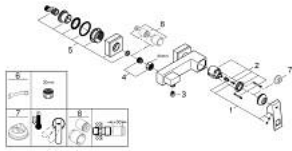

EUROCUBE 23 145 DC0 خلاط الدش المزود بمقبض فردي مقاس 1/2 بوصة

وصف المنتج

- مثبت على الجدار
- قلب سيراميك GROHE SilkMove 46 مم
- طلاء GROHE LongLife
- محدد معدل تدفق قابل للتعديل
- مخرج قاعدة دش 1/2 بوصة بصمام لارجعي مدمج
- قارنات S مغطاة
- محمي من التدفق العكسي
- محدد درجة الحرارة الاختياري بالرقم المرجعي 46 375

EUROCUBE 23 145 DC0 خلاط الدش المزود بمقبض فردي مقاس 1/2 بوصة

قطع الغيار:

1: مقبض (46782DC0 رقم الطلب):-

2: خرطوشة (46048000 رقم الطلب):-

3: صمام مانع للإرجاع (08565000 رقم الطلب):-

4: وصلة مسمار 1/2 بوصة (45044DC0 رقم الطلب):-

5: الوحدة (47824DC0 رقم الطلب): S

6: توسعة خاصة* (19377000 رقم الطلب):-

7: محدد درجة الحرارة* (46375000 رقم الطلب):-

8: طقم تطويلة 30 ملم* (46238000 رقم الطلب):-

* إكسسوارات اختيارية*