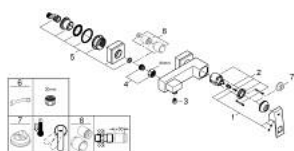

23 145 DC0 EUROCUBE MITIGEUR MONOCOMMANDE 1/2" DOUCHE

DESCRIPTION DU PRODUIT

- montage mural
- GROHE SilkMove cartouche en céramique 46 mm
- finition GROHE LongLife
- limiteur de débit ajustable
- départ de douche 1/2" par dessous avec clapet anti-retour intégré
- raccords S à rosace
- protégé contre le retour d'eau
- limiteur de température optionnel (46 375)

23 145 DC0 EUROCUBE MITIGEUR MONOCOMMANDE 1/2" DOUCHE

PIÈCES DE RECHANGE

- 1: Levier (Numéro de commande 46782DC0)
- 2: Cartouche (Numéro de commande 46048000)
- 3: Clapet anti-retour (Numéro de commande 08565000)
- 4: Ecrou chromé avec partie filetée (Numéro de commande 45044DC0)
- 5: Raccord S mural (Numéro de commande 47824DC0)
- 6: clé spéciale (Numéro de commande 19377000)*
- 7: Limiteur de température (Numéro de commande 46375000)*
- 8: Rallonge 30 mm (Numéro de commande 46238000)*