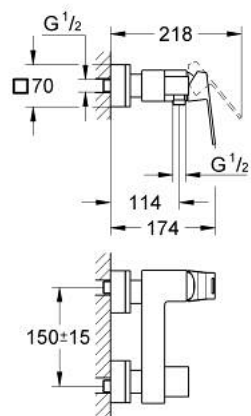

23 145 DC0 EUROCUBE MITIGEUR MONOCOMMANDE 1/2" DOUCHE

DESCRIPTION DU PRODUIT

- montage mural
- GROHE SilkMove cartouche en céramique 46 mm
- finition GROHE LongLife
- limiteur de débit ajustable
- départ de douche 1/2" par dessous avec clapet anti-retour intégré
- raccords S à rosace
- protégé contre le retour d'eau
- limiteur de température optionnel (46 375)

23 145 DC0 EUROCUBE MITIGEUR MONOCOMMANDE 1/2" DOUCHE

PIÈCES DE RECHANGE

- 1: Levier (Numéro de commande 46782DC0)
- 2: Cartouche (Numéro de commande 46048000)
- 3: Clapet anti-retour (Numéro de commande 08565000)
- 4: Ecrou chromé avec partie filetée (Numéro de commande 45044DC0)
- 5: Raccord S mural (Numéro de commande 47824DC0)
- 6: clé spéciale (Numéro de commande 19377000)*
- 7: Limiteur de température (Numéro de commande 46375000)*
- 8: Rallonge 30 mm (Numéro de commande 46238000)*