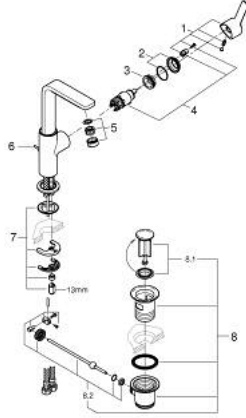

LINEARE 23 296 001 خلاط حوض بمقبض فردي بقياس 1/2 بوصة
 مقاس كبير

وصف المنتج

- قلب سيراميك GROHE SilkMove 28 مم
- مع محدد درجة حرارة
- طلاء كروم GROHE LongLife
- تقنية GROHE EcoJoy لمياه أقل وتدفق ممتاز
- maximum flow rate (at 3 bar): 5 l/min
- مرغي المياه SpeedClean
- نظام التركيب GROHE QuickFix Plus
- الصنوبر الدوار مع مرغي المياه ومحدد التوقف
- مجموعة تصريف المياه بقياس 1 1/4 بوصة
- خراطيم توصيل مرنة

خطاط حوض بمقبض فردي بقياس 1/2 بوصة
 مقاس كبير LINEARE 23 296 001

قطع الغيار:

- 1: مقبض (رقم الطلب: 46984000)
- 2: غطاء (رقم الطلب: 46581000)
- 3: حلقة تركيب (رقم الطلب: 07419000)
- 4: خرطوشة (رقم الطلب: 46580000)
- 5: فلتر مياه (رقم الطلب: 48159000)
- 6: شداد (رقم الطلب: 46739000)
- 7: طقم تركيب ساق (رقم الطلب: 46645000)
- 8: مجموعة تصريف بقياس 1 1/4 بوصة (رقم الطلب: 28910000)
- 8.1: فيشه (رقم الطلب: 07182000)
- 8.2: عامود غير متمركز (رقم الطلب: 07052000)
- 9: مفتاح تحميل* (رقم الطلب: 19017000)
- 10: عامود غير متمركز* (رقم الطلب: 07341000)

* إكسسوارات اختيارية

9	13mm	82	100mm
		10	350mm