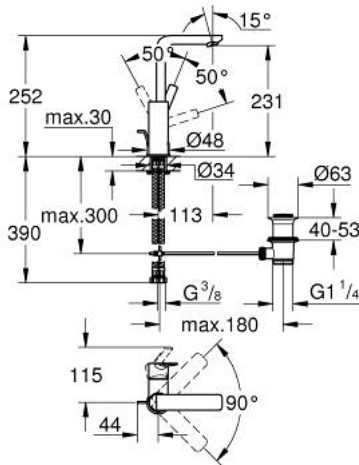

LINEARE 23 296 001 خلاط حوض بمقبض فردي بقياس 1/2 بوصة
 مقاس كبير

وصف المنتج

- قلب سيراميك GROHE SilkMove 28 مم
- مع محدد درجة حرارة
- طلاء كروم GROHE LongLife
- تقنية GROHE EcoJoy لمياه أقل وتدفق ممتاز
- maximum flow rate (at 3 bar): 5 l/min
- مرغي المياه SpeedClean
- نظام التركيب GROHE QuickFix Plus
- الصنوبر الدوار مع مرغي المياه ومحدد التوقف
- مجموعة تصريف المياه بقياس 1 1/4 بوصة
- خراطيم توصيل مرنة

خطاط حوض بمقبض فردي بقياس 1/2 بوصة
 مقاس كبير LINEARE 23 296 001

قطع الغيار:

- 1: مقبض (رقم الطلب: 46984000)
- 2: غطاء (رقم الطلب: 46581000)
- 3: حلقة تركيب (رقم الطلب: 07419000)
- 4: خرطوشة (رقم الطلب: 46580000)
- 5: فلتر مياه (رقم الطلب: 48159000)
- 6: شداد (رقم الطلب: 46739000)
- 7: طقم تركيب ساق (رقم الطلب: 46645000)
- 8: مجموعة تصريف بقياس 1 1/4 بوصة (رقم الطلب: 28910000)
- 8.1: فيشه (رقم الطلب: 07182000)
- 8.2: عامود غير متمركز (رقم الطلب: 07052000)
- 9: مفتاح تحميل* (رقم الطلب: 19017000)
- 10: عامود غير متمركز* (رقم الطلب: 07341000)

* إكسسوارات اختيارية

9	13mm	82	100mm
		10	350mm