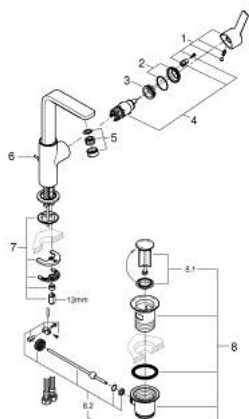

## 23 296 001 LINEARE MITIGEUR MONOCOMMANDE POUR LAVABO 1/2" TAILLE L

### DESCRIPTION DU PRODUIT

- GROHE SilkMove cartouche en céramique 28 mm
- avec limiteur de température
- GROHE LongLife finition durable
- GROHE EcoJoy économie d'eau
- maximum flow rate (at 3 bar): 5 l/min
- mousseur SpeedClean, procédé anti-calcaire
- GROHE FastFixation Plus installation ultra rapide
- bec mobile avec butée et mousseur
- tirette et garniture de vidage 1 1/4"
- flexibles de raccordement souples

## 23 296 001 LINEARE MITIGEUR MONOCOMMANDE POUR LAVABO 1/2" TAILLE L

9	13mm	8.2	190mm
		10	350mm

### PIÈCES DE RECHANGE

- 1: Levier (Numéro de commande 46984000)
- 2: Capuchon (Numéro de commande 46581000)
- 3: Bague de fixation (Numéro de commande 07419000)
- 4: Cartouche (Numéro de commande 46580000)
- 5: Mousseur (Numéro de commande 48159000)
- 6: Coulisse filetée (Numéro de commande 46739000)
- 7: Fixation M26x1,5 (Numéro de commande 46645000)
- 8: Garniture de vidage 1 1/4" (Numéro de commande 28910000)
- 8.1: Clapet de vidage (Numéro de commande 07182000)
- 8.2: Tige et rotule de vidage (Numéro de commande 07052000)
- 9: Clef plate SW 46 mm à 6 pans (Numéro de commande 19017000)\*
- 10: Tige et rotule de vidage (Numéro de commande 07341000)\*