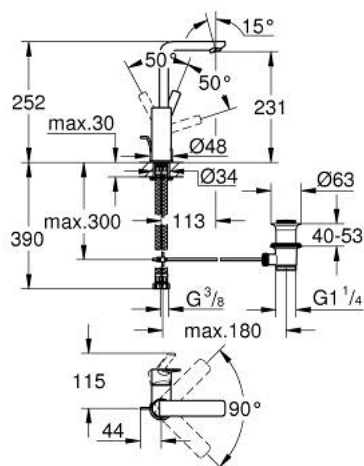

## 23 296 001 LINEARE MITIGEUR MONOCOMMANDE POUR LAVABO 1/2" TAILLE L

### DESCRIPTION DU PRODUIT

- GROHE SilkMove cartouche en céramique 28 mm
- avec limiteur de température
- GROHE LongLife finition durable
- GROHE EcoJoy économie d'eau
- maximum flow rate (at 3 bar): 5 l/min
- mousseur SpeedClean, procédé anti-calcaire
- GROHE FastFixation Plus installation ultra rapide
- bec mobile avec butée et mousseur
- tirette et garniture de vidage 1 1/4"
- flexibles de raccordement souples

## 23 296 001 LINEARE MITIGEUR MONOCOMMANDE POUR LAVABO 1/2" TAILLE L

9	13mm	8.2	190mm
		10	350mm

### PIÈCES DE RECHANGE

- 1: Levier (Numéro de commande 46984000)
- 2: Capuchon (Numéro de commande 46581000)
- 3: Bague de fixation (Numéro de commande 07419000)
- 4: Cartouche (Numéro de commande 46580000)
- 5: Mousseur (Numéro de commande 48159000)
- 6: Coulisse filetée (Numéro de commande 46739000)
- 7: Fixation M26x1,5 (Numéro de commande 46645000)
- 8: Garniture de vidage 1 1/4" (Numéro de commande 28910000)
- 8.1: Clapet de vidage (Numéro de commande 07182000)
- 8.2: Tige et rotule de vidage (Numéro de commande 07052000)
- 9: Clef plate SW 46 mm à 6 pans (Numéro de commande 19017000)\*
- 10: Tige et rotule de vidage (Numéro de commande 07341000)\*