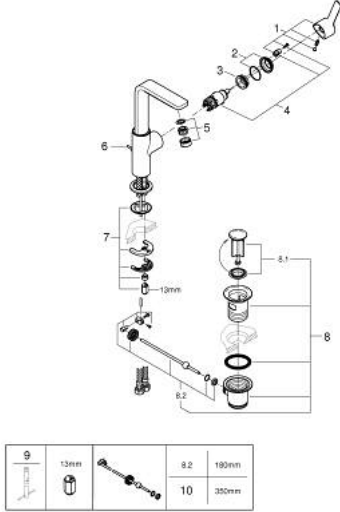

LINEARE 23 296 AL1 خلاط حوض بمقبض فردي بقياس 1/2 بوصة
 مقاس كبير

وصف المنتج

• قلب سيراميك GROHE SilkMove 28 مم

• مع محدد درجة حرارة

• طلاء GROHE LongLife

• تقنية GROHE EcoJoy لمياه أقل وتدفق ممتاز

• maximum flow rate (at 3 bar): 5 l/min

• مرغي المياه SpeedClean

• نظام التركيب GROHE QuickFix Plus

• الصنوبر الدوار مع مرغي المياه ومحدد التوقف

• مجموعة تصريف المياه بقياس 1 1/4 بوصة

• خراطيم توصيل مرنة

LINEARE 23 296 AL1 خلاط حوض بمقبض فردي بقياس 1/2 بوصة
 مقاس كبير

قطع الغيار:

- 1: مقبض (46984AL0 رقم الطلب.-)
- 2: غطاء (46581AL0 رقم الطلب.-)
- 3: حلقة تركيب (07419000 رقم الطلب.-)
- 4: خرطوشة (46580000 رقم الطلب.-)
- 5: فلتر مياه (48159AL0 رقم الطلب.-)
- 6: شداد (46739AL0 رقم الطلب.-)
- 7: طقم تركيب ساق (46645000 رقم الطلب.-)
- 8: مجموعة تصريف بقياس 1 1/4 بوصة (28910AL0 رقم الطلب.-)
- 9: مفتاح تحميل* (19017000 رقم الطلب.-)
- 10: عامود غير متمركز* (07341000 رقم الطلب.-)

* إكسسوارات* اختيارية*

9	13mm	82	180mm
		10	350mm