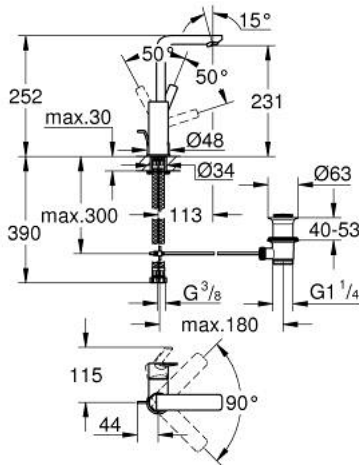

LINEARE 23 296 AL1 خلاط حوض بمقبض فردي بقياس 1/2 بوصة
 مقاس كبير

وصف المنتج

• قلب سيراميك GROHE SilkMove 28 مم

• مع محدد درجة حرارة

• طلاء GROHE LongLife

• تقنية GROHE EcoJoy لمياه أقل وتدفق ممتاز

• maximum flow rate (at 3 bar): 5 l/min

• مرغي المياه SpeedClean

• نظام التركيب GROHE QuickFix Plus

• الصنوبر الدوار مع مرغي المياه ومحدد التوقف

• مجموعة تصريف المياه بقياس 1 1/4 بوصة

• خراطيم توصيل مرنة

LINEARE 23 296 AL1 خلاط حوض بمقبض فردي بقياس 1/2 بوصة
 مقاس كبير

قطع الغيار:

- 1: مقبض (46984AL0 رقم الطلب.-)
- 2: غطاء (46581AL0 رقم الطلب.-)
- 3: حلقة تركيب (07419000 رقم الطلب.-)
- 4: خرطوشة (46580000 رقم الطلب.-)
- 5: فلتر مياه (48159AL0 رقم الطلب.-)
- 6: شداد (46739AL0 رقم الطلب.-)
- 7: طقم تركيب ساق (46645000 رقم الطلب.-)
- 8: مجموعة تصريف بقياس 1 1/4 بوصة (28910AL0 رقم الطلب.-)
- 9: مفتاح تحميل* (19017000 رقم الطلب.-)
- 10: عامود غير متمركز* (07341000 رقم الطلب.-)

* إكسسوارات* اختيارية*

9	13mm	82	180mm
		10	350mm