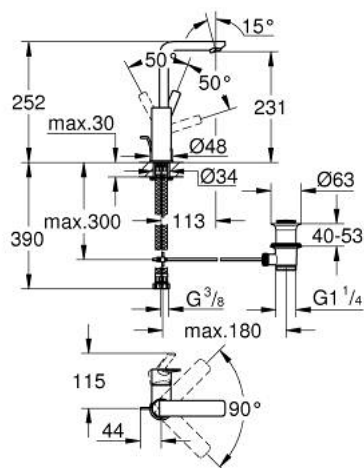

23 296 AL1 LINEARE MITIGEUR MONOCOMMANDE POUR LAVABO 1/2" TAILLE L

DESCRIPTION DU PRODUIT

- GROHE SilkMove cartouche en céramique 28 mm
- avec limiteur de température
- finition GROHE LongLife
- GROHE EcoJoy économie d'eau
- maximum flow rate (at 3 bar): 5 l/min
- mousseur SpeedClean, procédé anti-calcaire
- GROHE FastFixation Plus installation ultra rapide
- bec mobile avec butée et mousseur
- tirette et garniture de vidage 1 1/4"
- flexibles de raccordement souples

23 296 AL1 LINEARE MITIGEUR MONOCOMMANDE POUR LAVABO 1/2" TAILLE L

9	13mm	82	190mm
		10	350mm

PIÈCES DE RECHANGE

- 1: Levier (Numéro de commande 46984AL0)
- 2: Capuchon (Numéro de commande 46581AL0)
- 3: Bague de fixation (Numéro de commande 07419000)
- 4: Cartouche (Numéro de commande 46580000)
- 5: Mousseur (Numéro de commande 48159AL0)
- 6: Coulisse filetée (Numéro de commande 46739AL0)
- 7: Fixation M26x1,5 (Numéro de commande 46645000)
- 8: Garniture de vidage 1 1/4" (Numéro de commande 28910AL0)
- 9: Clef platte SW 46 mm à 6 pans (Numéro de commande 19017000)*
- 10: Tige et rotule de vidage (Numéro de commande 07341000)*