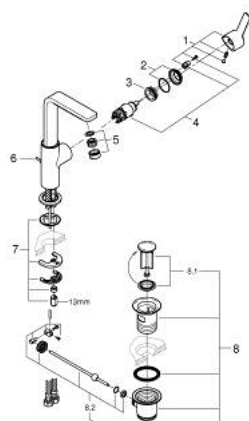

23 296 AL1 LINEARE MITIGEUR MONOCOMMANDE POUR LAVABO 1/2" TAILLE L

DESCRIPTION DU PRODUIT

- GROHE SilkMove cartouche en céramique 28 mm
- avec limiteur de température
- finition GROHE LongLife
- GROHE EcoJoy économie d'eau
- maximum flow rate (at 3 bar): 5 l/min
- mousseur SpeedClean, procédé anti-calcaire
- GROHE FastFixation Plus installation ultra rapide
- bec mobile avec butée et mousseur
- tirette et garniture de vidage 1 1/4"
- flexibles de raccordement souples

23 296 AL1 LINEARE MITIGEUR MONOCOMMANDE POUR LAVABO 1/2" TAILLE L

9	13mm	82	190mm
		10	350mm

PIÈCES DE RECHANGE

- 1: Levier (Numéro de commande 46984AL0)
- 2: Capuchon (Numéro de commande 46581AL0)
- 3: Bague de fixation (Numéro de commande 07419000)
- 4: Cartouche (Numéro de commande 46580000)
- 5: Mousseur (Numéro de commande 48159AL0)
- 6: Coulisse filetée (Numéro de commande 46739AL0)
- 7: Fixation M26x1,5 (Numéro de commande 46645000)
- 8: Garniture de vidage 1 1/4" (Numéro de commande 28910AL0)
- 9: Clef platte SW 46 mm à 6 pans (Numéro de commande 19017000)*
- 10: Tige et rotule de vidage (Numéro de commande 07341000)*