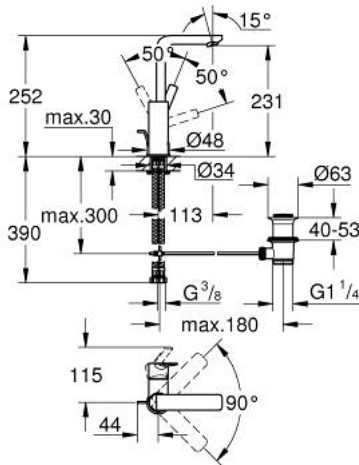

LINEARE 23 296 DC1 خلاط حوض بمقبض فردي بقياس 1/2 بوصة
 مقاس كبير

وصف المنتج

- قلب سيراميك GROHE SilkMove 28 مم
- مع محدد درجة حرارة
- طلاء GROHE LongLife
- تقنية GROHE EcoJoy لمياه أقل وتدفق ممتاز
- maximum flow rate (at 3 bar): 5 l/min
- مرغي المياه SpeedClean
- نظام التركيب GROHE QuickFix Plus
- الصنوبر الدوار مع مرغي المياه ومحدد التوقف
- مجموعة تصريف المياه بقياس 1 1/4 بوصة
- خراطيم توصيل مرنة

LINEARE 23 296 DC1 خلاط حوض بمقبض فردي بقياس 1/2 بوصة
 مقاس كبير

قطع الغيار:

- 1: مقبض (46984DC0 رقم الطلب:-)
- 2: غطاء (46581DC0 رقم الطلب:-)
- 3: حلقة تركيب (07419000 رقم الطلب:-)
- 4: خرطوشة (46580000 رقم الطلب:-)
- 5: فلتر مياه (48159DC0 رقم الطلب:-)
- 6: شداد (46739EN0 رقم الطلب:-)
- 7: طقم تركيب ساق (46645000 رقم الطلب:-)
- 8: مجموعة تصريف بقياس 1 1/4 بوصة (28910DC0 رقم الطلب:-)
- 9: مفتاح تحميل* (19017000 رقم الطلب:-)
- 10: عامود غير متمركز* (07341000 رقم الطلب:-)