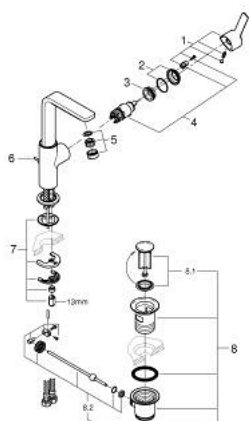

23 296 DC1 LINEARE MITIGEUR MONOCOMMANDE POUR LAVABO 1/2" TAILLE L

DESCRIPTION DU PRODUIT

- GROHE SilkMove cartouche en céramique 28 mm
- avec limiteur de température
- finition GROHE LongLife
- GROHE EcoJoy économie d'eau
- maximum flow rate (at 3 bar): 5 l/min
- mousseur SpeedClean, procédé anti-calcaire
- GROHE FastFixation Plus installation ultra rapide
- bec mobile avec butée et mousseur
- tirette et garniture de vidage 1 1/4"
- flexibles de raccordement souples

23 296 DC1 LINEARE MITIGEUR MONOCOMMANDE POUR LAVABO 1/2" TAILLE L

9	13mm	82	190mm
		10	350mm

PIÈCES DE RECHANGE

- 1: Levier (Numéro de commande 46984DC0)
- 2: Capuchon (Numéro de commande 46581DC0)
- 3: Bague de fixation (Numéro de commande 07419000)
- 4: Cartouche (Numéro de commande 46580000)
- 5: Mousseur (Numéro de commande 48159DC0)
- 6: Coulisse filetée (Numéro de commande 46739EN0)
- 7: Fixation M26x1,5 (Numéro de commande 46645000)
- 8: Garniture de vidage 1 1/4" (Numéro de commande 28910DC0)
- 9: Clef platte SW 46 mm à 6 pans (Numéro de commande 19017000)*
- 10: Tige et rotule de vidage (Numéro de commande 07341000)*