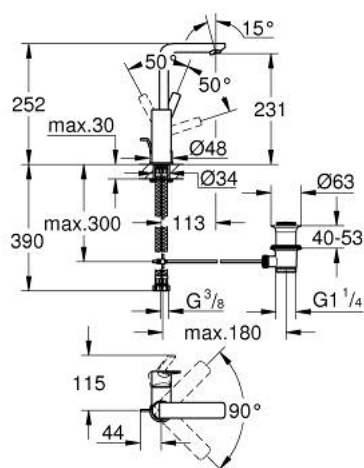

23 296 DC1 LINEARE MITIGEUR MONOCOMMANDE POUR LAVABO 1/2" TAILLE L

DESCRIPTION DU PRODUIT

- GROHE SilkMove cartouche en céramique 28 mm
- avec limiteur de température
- finition GROHE LongLife
- GROHE EcoJoy économie d'eau
- maximum flow rate (at 3 bar): 5 l/min
- mousseur SpeedClean, procédé anti-calcaire
- GROHE FastFixation Plus installation ultra rapide
- bec mobile avec butée et mousseur
- tirette et garniture de vidage 1 1/4"
- flexibles de raccordement souples

23 296 DC1 LINEARE MITIGEUR MONOCOMMANDE POUR LAVABO 1/2" TAILLE L

9	13mm	82	190mm
		10	350mm

PIÈCES DE RECHANGE

- 1: Levier (Numéro de commande 46984DC0)
- 2: Capuchon (Numéro de commande 46581DC0)
- 3: Bague de fixation (Numéro de commande 07419000)
- 4: Cartouche (Numéro de commande 46580000)
- 5: Mousseur (Numéro de commande 48159DC0)
- 6: Coulisse filetée (Numéro de commande 46739EN0)
- 7: Fixation M26x1,5 (Numéro de commande 46645000)
- 8: Garniture de vidage 1 1/4" (Numéro de commande 28910DC0)
- 9: Clef platte SW 46 mm à 6 pans (Numéro de commande 19017000)*
- 10: Tige et rotule de vidage (Numéro de commande 07341000)*