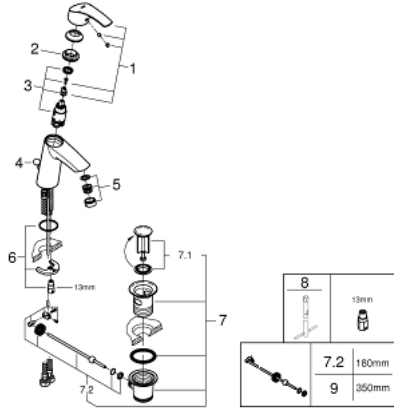

EUROSMART 23 322 001 خلاط حوض بمقبض فردي بقياس 1/2 بوصة
مقاس M

وصف المنتج:

- قلب سيراميك GROHE SilkMove 28 مم
- مع محدد درجة حرارة
- طلاء كروم GROHE LongLife
- تقنية GROHE EcoJoy لمياه أقل وتدفق ممتاز
- maximum flow rate (at 3 bar): 5 l/min
- GROHE FastFixation rapid installation system
- مجموعة تصريف المياه بقياس 1 1/4 بوصة
- خراطيم توصيل مرنة

EUROSMART 23 322 001 خلاط حوض بمقبض فردي بقياس 1/2 بوصة
مقاس M

قطع الغيار:

- 1: مقبض (46859000 رقم الطلب.)
 - 2: حلقة تركيب (46715000 رقم الطلب.)
 - 3: خرطوشة (46580000 رقم الطلب.)
 - 4: شداد (06329000 رقم الطلب.)
 - 5: فلتر مياه (48159000 رقم الطلب.)
 - 6: طقم تركيب ساق (46249000 رقم الطلب.)
 - 7: مجموعة تصريف بقياس 1 1/4 بوصة (28910000 رقم الطلب.)
 - 7.1: فيشه (07182000 رقم الطلب.)
 - 7.2: عامود غير متمركز (07052000 رقم الطلب.)
 - 8: مفتاح تحميل* (19017000 رقم الطلب.)
 - 9: عامود غير متمركز* (07341000 رقم الطلب.)
- * إكسسوارات اختيارية*