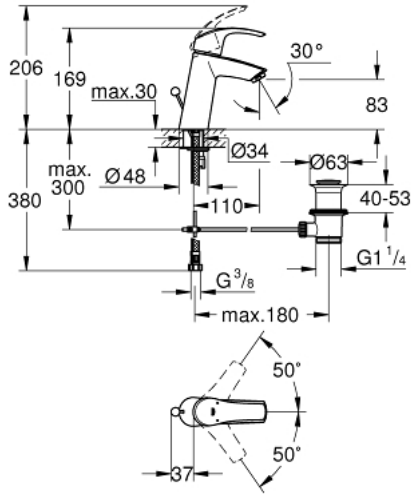

EUROSMART 23 322 001 خلاط حوض بمقبض فردي بقياس 1/2 بوصة
مقاس M

وصف المنتج:

- قلب سيراميك GROHE SilkMove 28 مم
- مع محدد درجة حرارة
- طلاء كروم GROHE LongLife
- تقنية GROHE EcoJoy لمياه أقل وتدفق ممتاز
- maximum flow rate (at 3 bar): 5 l/min
- GROHE FastFixation rapid installation system
- مجموعة تصريف المياه بقياس 1 1/4 بوصة
- خراطيم توصيل مرنة

EUROSMART 23 322 001 خلاط حوض بمقبض فردي بقياس 1/2 بوصة
مقاس M

قطع الغيار:

- 1: مقبض (46859000 رقم الطلب.)
 - 2: حلقة تركيب (46715000 رقم الطلب.)
 - 3: خرطوشة (46580000 رقم الطلب.)
 - 4: شداد (06329000 رقم الطلب.)
 - 5: فلتر مياه (48159000 رقم الطلب.)
 - 6: طقم تركيب ساق (46249000 رقم الطلب.)
 - 7: مجموعة تصريف بقياس 1 1/4 بوصة (28910000 رقم الطلب.)
 - 7.1: فيشه (07182000 رقم الطلب.)
 - 7.2: عامود غير متمركز (07052000 رقم الطلب.)
 - 8: مفتاح تحميل* (19017000 رقم الطلب.)
 - 9: عامود غير متمركز* (07341000 رقم الطلب.)
- * إكسسوارات اختيارية*