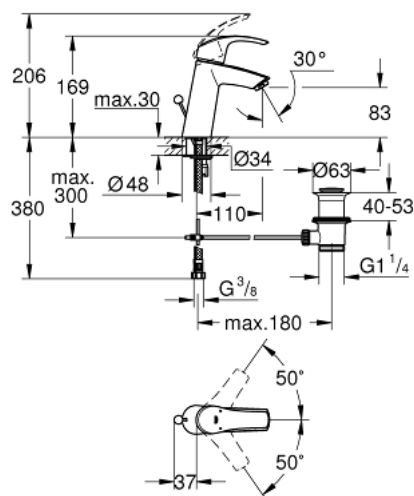

23 322 001 **EUROSMART MITIGEUR MONOCOMMANDE 1/2" LAVABO**
TAILLE M

DESCRIPTION DU PRODUIT

- GROHE SilkMove cartouche en céramique 28 mm
- avec limiteur de température
- GROHE LongLife finition durable
- GROHE EcoJoy économie d'eau
- maximum flow rate (at 3 bar): 5 l/min
- GROHE FastFixation installation rapide
- tirette et garniture de vidage 1 1/4"
- flexibles de raccordement souples

23 322 001 EUROSMART MITIGEUR MONOCOMMANDE 1/2" LAVABO TAILLE M

PIÈCES DE RECHANGE

- 1: Levier (Numéro de commande 46859000)
 - 2: Bague de fixation (Numéro de commande 46715000)
 - 3: Cartouche (Numéro de commande 46580000)
 - 4: Coulisse filetée (Numéro de commande 06329000)
 - 5: Mousseur (Numéro de commande 48159000)
 - 6: Fixation M26x1,5 (Numéro de commande 46249000)
 - 7: Garniture de vidage 1 1/4" (Numéro de commande 28910000)
 - 7.1: Clapet de vidage (Numéro de commande 07182000)
 - 7.2: Tige et rotule de vidage (Numéro de commande 07052000)
 - 8: Clef platte SW 46 mm à 6 pans (Numéro de commande 19017000)*
 - 9: Tige et rotule de vidage (Numéro de commande 07341000)*
- * Accessoires en option