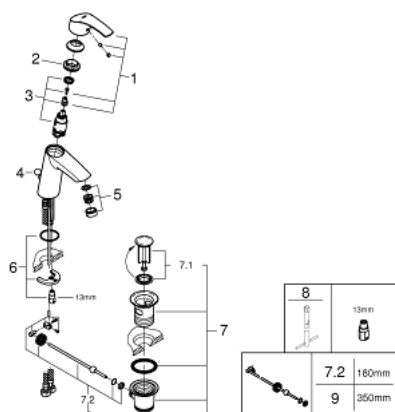

23 322 001 **EUROSMART MITIGEUR MONOCOMMANDE 1/2" LAVABO**
TAILLE M

DESCRIPTION DU PRODUIT

- GROHE SilkMove cartouche en céramique 28 mm
- avec limiteur de température
- GROHE LongLife finition durable
- GROHE EcoJoy économie d'eau
- maximum flow rate (at 3 bar): 5 l/min
- GROHE FastFixation installation rapide
- tirette et garniture de vidage 1 1/4"
- flexibles de raccordement souples

23 322 001 EUROSMART MITIGEUR MONOCOMMANDE 1/2" LAVABO TAILLE M

PIÈCES DE RECHANGE

- 1: Levier (Numéro de commande 46859000)
 - 2: Bague de fixation (Numéro de commande 46715000)
 - 3: Cartouche (Numéro de commande 46580000)
 - 4: Coulisse filetée (Numéro de commande 06329000)
 - 5: Mousseur (Numéro de commande 48159000)
 - 6: Fixation M26x1,5 (Numéro de commande 46249000)
 - 7: Garniture de vidage 1 1/4" (Numéro de commande 28910000)
 - 7.1: Clapet de vidage (Numéro de commande 07182000)
 - 7.2: Tige et rotule de vidage (Numéro de commande 07052000)
 - 8: Clef platte SW 46 mm à 6 pans (Numéro de commande 19017000)*
 - 9: Tige et rotule de vidage (Numéro de commande 07341000)*
- * Accessoires en option