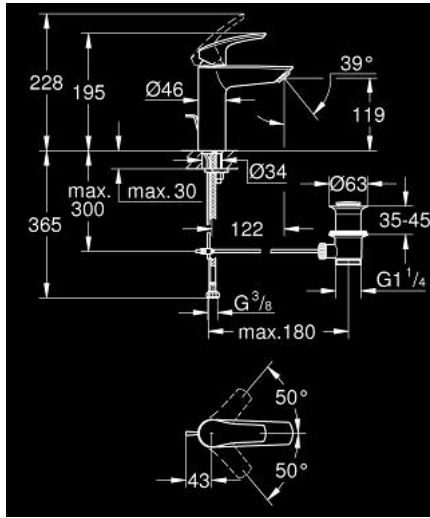

EUROSMART 23 322 003 خلاط حوض بمقبض فردي بقياس 1/2 بوصة
مقاس M

وصف المنتج:

- قلب سيراميك GROHE SilkMove 28 مم
- محدد معدل تدفق قابل للتعديل
- مع محدد درجة حرارة
- طلاء كروم GROHE LongLife
- تقنية GROHE EcoJoy لمياه أقل وتدفق ممتاز
- maximum flow rate (at 3 bar): 5 l/min
- مسارات الماء الداخلية المعزولة - من دون رصاص ونيكل
- GROHE FastFixation rapid installation system
- مجموعة تصريف المياه بقياس 1 1/4 بوصة
- خراطيم توصيل مرنة

EUROSMART 23 322 003 خلاط حوض بمقبض فردي بقياس 1/2 بوصة
مقاس M

قطع الغيار:

8	13mm	10
7.2	180mm	9
	350mm	

- 1: مقبض (رقم الطلب: 48548000)
- 2: غطاء (رقم الطلب: 46116000)
- 3: خرطوشة (رقم الطلب: 48518000)
- 4: عامود رفع (رقم الطلب: 65936PD0)
- 5: flow control (رقم الطلب: 1106370000)
- 6: طقم تركيب ساق (رقم الطلب: 46645000)
- 7: مجموعة تصريف بقياس 1 1/4 بوصة (رقم الطلب: 28910000)
- 7.1: فيشه (رقم الطلب: 07182000)
- 7.2: عامود غير متمركز (رقم الطلب: 07052000)
- 8: مفتاح تحميل* (رقم الطلب: 19017000)
- 9: عامود غير متمركز* (رقم الطلب: 07341000)
- 10: لوحة قاعدة* (رقم الطلب: 48165000)