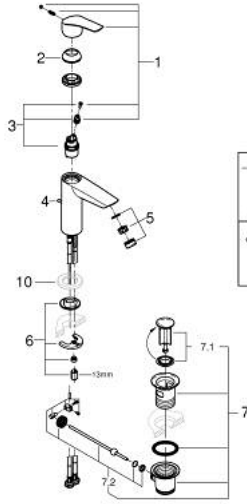

EUROSMART 23 322 003 خلاط حوض بمقبض فردي بقياس 1/2 بوصة
مقاس M

وصف المنتج:

- قلب سيراميك GROHE SilkMove 28 مم
- محدد معدل تدفق قابل للتعديل
- مع محدد درجة حرارة
- طلاء كروم GROHE LongLife
- تقنية GROHE EcoJoy لمياه أقل وتدفق ممتاز
- maximum flow rate (at 3 bar): 5 l/min
- مسارات الماء الداخلية المعزولة - من دون رصاص ونيكل
- GROHE FastFixation rapid installation system
- مجموعة تصريف المياه بقياس 1 1/4 بوصة
- خراطيم توصيل مرنة

EUROSMART 23 322 003 خلاط حوض بمقبض فردي بقياس 1/2 بوصة
مقاس M

قطع الغيار:

8	13mm	10
7.2	180mm	9
	350mm	

- 1: مقبض (رقم الطلب: 48548000)
- 2: غطاء (رقم الطلب: 46116000)
- 3: خرطوشة (رقم الطلب: 48518000)
- 4: عامود رفع (رقم الطلب: 65936PD0)
- 5: flow control (رقم الطلب: 1106370000)
- 6: طقم تركيب ساق (رقم الطلب: 46645000)
- 7: مجموعة تصريف بقياس 1 1/4 بوصة (رقم الطلب: 28910000)
- 7.1: فيشه (رقم الطلب: 07182000)
- 7.2: عامود غير متمركز (رقم الطلب: 07052000)
- 8: مفتاح تحميل* (رقم الطلب: 19017000)
- 9: عامود غير متمركز* (رقم الطلب: 07341000)
- 10: لوحة قاعدة* (رقم الطلب: 48165000)