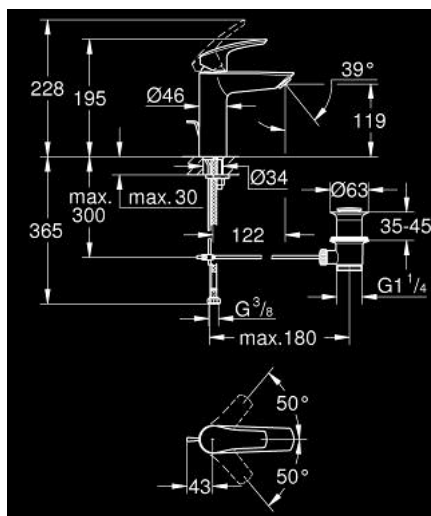

23 322 003 **EUROSMART MITIGEUR MONOCOMMANDE 1/2" LAVABO**
TAILLE M

DESCRIPTION DU PRODUIT

- GROHE SilkMove cartouche en céramique 28 mm
- limiteur de débit ajustable
- avec limiteur de température
- GROHE LongLife finition durable
- GROHE EcoJoy économie d'eau
- maximum flow rate (at 3 bar): 5 l/min
- conduit d'eau sans plomb ni nickel
- GROHE FastFixation installation rapide
- tirette et garniture de vidage 1 1/4"
- flexibles de raccordement souples

23 322 003 EUROSMART MITIGEUR MONOCOMMANDE 1/2" LAVABO TAILLE M

PIÈCES DE RECHANGE

- 1: Levier (Numéro de commande 48548000)
- 2: Capuchon (Numéro de commande 46116000)
- 3: Cartouche (Numéro de commande 48518000)
- 4: Tirette (Numéro de commande 65936PD0)
- 5: mousseur (Numéro de commande 1106370000)
- 6: Fixation M26x1,5 (Numéro de commande 46645000)
- 7: Garniture de vidage 1 1/4" (Numéro de commande 28910000)
- 7.1: Clapet de vidage (Numéro de commande 07182000)
- 7.2: Tige et rotule de vidage (Numéro de commande 07052000)
- 8: Clef platte SW 46 mm à 6 pans (Numéro de commande 19017000)*
- 9: Tige et rotule de vidage (Numéro de commande 07341000)*
- 10: rosace (Numéro de commande 48165000)*