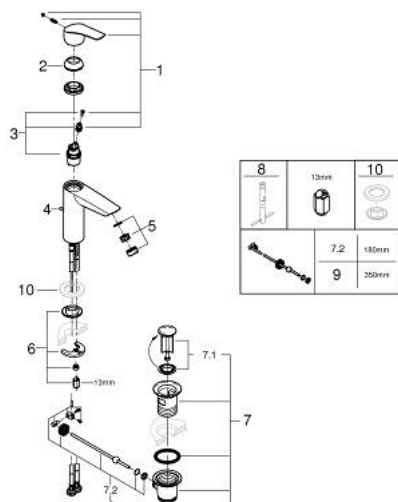

23 322 003 **EUROSMART MITIGEUR MONOCOMMANDE 1/2" LAVABO**
TAILLE M

DESCRIPTION DU PRODUIT

- GROHE SilkMove cartouche en céramique 28 mm
- limiteur de débit ajustable
- avec limiteur de température
- GROHE LongLife finition durable
- GROHE EcoJoy économie d'eau
- maximum flow rate (at 3 bar): 5 l/min
- conduit d'eau sans plomb ni nickel
- GROHE FastFixation installation rapide
- tirette et garniture de vidage 1 1/4"
- flexibles de raccordement souples

23 322 003 EUROSMART MITIGEUR MONOCOMMANDE 1/2" LAVABO TAILLE M

PIÈCES DE RECHANGE

- 1: Levier (Numéro de commande 48548000)
- 2: Capuchon (Numéro de commande 46116000)
- 3: Cartouche (Numéro de commande 48518000)
- 4: Tirette (Numéro de commande 65936PD0)
- 5: mousseur (Numéro de commande 1106370000)
- 6: Fixation M26x1,5 (Numéro de commande 46645000)
- 7: Garniture de vidage 1 1/4" (Numéro de commande 28910000)
- 7.1: Clapet de vidage (Numéro de commande 07182000)
- 7.2: Tige et rotule de vidage (Numéro de commande 07052000)
- 8: Clef platte SW 46 mm à 6 pans (Numéro de commande 19017000)*
- 9: Tige et rotule de vidage (Numéro de commande 07341000)*
- 10: rosace (Numéro de commande 48165000)*