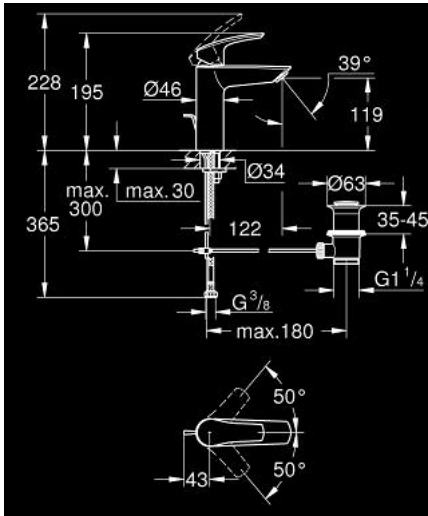

EUROSMART 23 322 243 3 مقاس M خلاط حوض بمقبض فردي بقياس 1/2 بوصة

وصف المنتج

- قلب سيراميك GROHE SilkMove 28 مم
- محدد معدل تدفق قابل للتعديل
- مع محدد درجة حرارة
- تقنية GROHE EcoJoy لمياه أقل وتدفق ممتاز
- maximum flow rate (at 3 bar): 5 l/min
- مسارات الماء الداخلية المعزولة - من دون رصاص ونيكل
- GROHE FastFixation rapid installation system
- مجموعة تصريف المياه بقياس 1 1/4 بوصة
- خراطيم توصيل مرنة

EUROSMART 23 322 243 3 خلاط حوض بمقبض فردي بقياس 1/2 بوصة
مقاس M

قطع الغيار:

1: مقبض (485482430 رقم الطلب:-)

2: cap (461162430 رقم الطلب:-)

3: خرطوشة (48518000 رقم الطلب:-)

4: lift rod (659362430 رقم الطلب:-)

5: flow control (1106372430 رقم الطلب:-)

6: طقم تركيب ساق (46645000 رقم الطلب:-)

7: مجموعة تصريف بقياس 1 1/4 بوصة (289102430 رقم الطلب:-)

7.1: فيشه (071822430 رقم الطلب:-)

7.2: عامود غير متمركز (07052000 رقم الطلب:-)