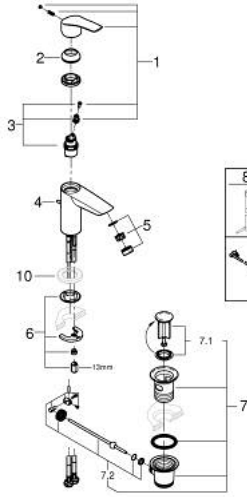

EUROSMART 23 322 243 3 مقاس M خلاط حوض بمقبض فردي بقياس 1/2 بوصة

وصف المنتج

- قلب سيراميك GROHE SilkMove 28 مم
- محدد معدل تدفق قابل للتعديل
- مع محدد درجة حرارة
- تقنية GROHE EcoJoy لمياه أقل وتدفق ممتاز
- maximum flow rate (at 3 bar): 5 l/min
- مسارات الماء الداخلية المعزولة - من دون رصاص ونيكل
- GROHE FastFixation rapid installation system
- مجموعة تصريف المياه بقياس 1 1/4 بوصة
- خراطيم توصيل مرنة

EUROSMART 23 322 243 3 خلاط حوض بمقبض فردي بقياس 1/2 بوصة
مقاس M

قطع الغيار:

1: مقبض (485482430 رقم الطلب:-)

2: cap (461162430 رقم الطلب:-)

3: خرطوشة (48518000 رقم الطلب:-)

4: lift rod (659362430 رقم الطلب:-)

5: flow control (1106372430 رقم الطلب:-)

6: طقم تركيب ساق (46645000 رقم الطلب:-)

7: مجموعة تصريف بقياس 1 1/4 بوصة (289102430 رقم الطلب:-)

7.1: فيشه (071822430 رقم الطلب:-)

7.2: عامود غير متمركز (07052000 رقم الطلب:-)