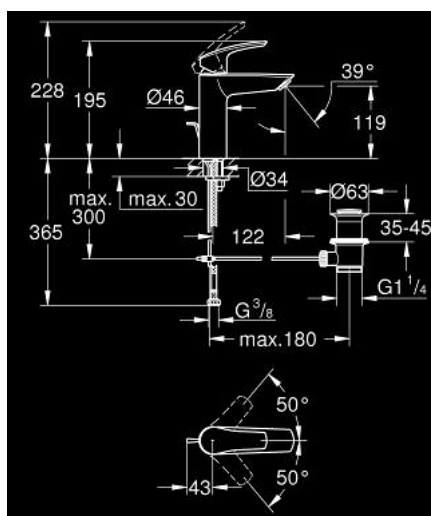

23 322 243 3 EUROSMART MITIGEUR MONOCOMMANDE 1/2" LAVABO TAILLE M

DESCRIPTION DU PRODUIT

- GROHE SilkMove cartouche en céramique 28 mm
- limiteur de débit ajustable
- avec limiteur de température
- GROHE EcoJoy économie d'eau
- maximum flow rate (at 3 bar): 5 l/min
- conduit d'eau sans plomb ni nickel
- GROHE FastFixation installation rapide
- tirette et garniture de vidage 1 1/4"
- flexibles de raccordement souples

23 322 243 3 EUROSMART MITIGEUR MONOCOMMANDE 1/2" LAVABO TAILLE M

PIÈCES DE RECHANGE

- 1: Levier (Numéro de commande 485482430)
 - 2: capot (Numéro de commande 461162430)
 - 3: Cartouche (Numéro de commande 48518000)
 - 4: tirette de vidage (Numéro de commande 659362430)
 - 5: mousseur (Numéro de commande 1106372430)
 - 6: Fixation M26x1,5 (Numéro de commande 46645000)
 - 7: Garniture de vidage 1 1/4" (Numéro de commande 289102430)
 - 7.1: Clapet de vidage (Numéro de commande 071822430)
 - 7.2: Tige et rotule de vidage (Numéro de commande 07052000)
 - 8: Clef platte SW 46 mm à 6 pans (Numéro de commande 19017000)*
 - 9: Tige et rotule de vidage (Numéro de commande 07341000)*
- * Accessoires en option