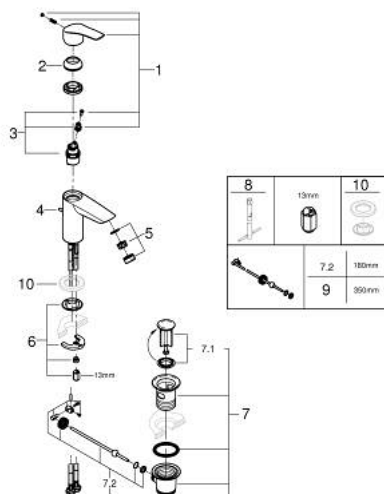

23 322 243 3 EUROSMART MITIGEUR MONOCOMMANDE 1/2" LAVABO TAILLE M

DESCRIPTION DU PRODUIT

- GROHE SilkMove cartouche en céramique 28 mm
- limiteur de débit ajustable
- avec limiteur de température
- GROHE EcoJoy économie d'eau
- maximum flow rate (at 3 bar): 5 l/min
- conduit d'eau sans plomb ni nickel
- GROHE FastFixation installation rapide
- tirette et garniture de vidage 1 1/4"
- flexibles de raccordement souples

23 322 243 3 EUROSMART MITIGEUR MONOCOMMANDE 1/2" LAVABO TAILLE M

PIÈCES DE RECHANGE

- 1: Levier (Numéro de commande 485482430)
 - 2: capot (Numéro de commande 461162430)
 - 3: Cartouche (Numéro de commande 48518000)
 - 4: tirette de vidage (Numéro de commande 659362430)
 - 5: mousseur (Numéro de commande 1106372430)
 - 6: Fixation M26x1,5 (Numéro de commande 46645000)
 - 7: Garniture de vidage 1 1/4" (Numéro de commande 289102430)
 - 7.1: Clapet de vidage (Numéro de commande 071822430)
 - 7.2: Tige et rotule de vidage (Numéro de commande 07052000)
 - 8: Clef platte SW 46 mm à 6 pans (Numéro de commande 19017000)*
 - 9: Tige et rotule de vidage (Numéro de commande 07341000)*
- * Accessoires en option