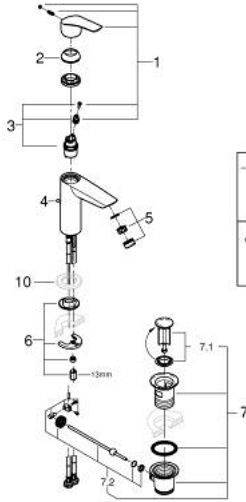

## EUROSMART 23 322 30D خلاط حوض بمقبض فردي بقياس 1/2 بوصة مقاس M

وصف المنتج:

- قلب سيراميك GROHE SilkMove 28 مم
- محدد معدل تدفق قابل للتعديل
- مع محدد درجة حرارة
- طلاء كروم GROHE LongLife
- تقنية GROHE EcoJoy لمياه أقل وتدفق ممتاز
- maximum flow rate (at 3 bar): 5 l/min
- مسارات الماء الداخلية المعزولة - من دون رصاص ونيكل
- GROHE FastFixation rapid installation system
- مجموعة تصريف المياه بقياس 1 1/4 بوصة
- خراطيم توصيل مرنة
- professional edition

EUROSMART 23 322 30D خلاط حوض بمقبض فردي بقياس 1/2 بوصة  
مقاس M

قطع الغيار:

8	13mm	10
7.2	180mm	9
	350mm	

- 1: مقبض (رقم الطلب: 48548000)
- 2: غطاء (رقم الطلب: 46116000)
- 3: خرطوشة (رقم الطلب: 48518000)
- 4: عامود رفع (رقم الطلب: 65936PD0)
- 5: flow control AUS (رقم الطلب: 42631000)
- 6: طقم تركيب ساق (رقم الطلب: 46645000)
- 7: مجموعة تصريف بقياس 1 1/4 بوصة (رقم الطلب: 28910000)
- 7.1: فيشه (رقم الطلب: 07182000)
- 7.2: عامود غير متمركز (رقم الطلب: 07052000)
- 8: مفتاح تحميل\* (رقم الطلب: 19017000)
- 9: عامود غير متمركز\* (رقم الطلب: 07341000)
- 10: لوحة قاعدة\* (رقم الطلب: 48165000)