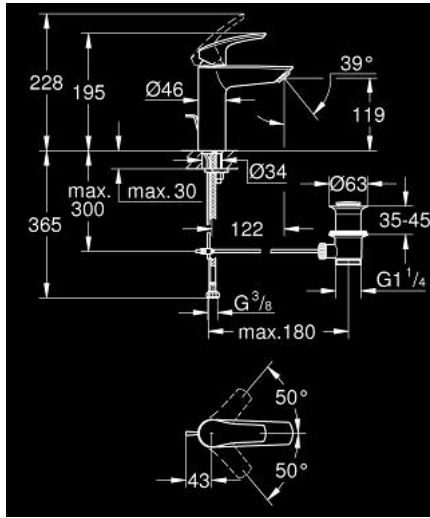

## EUROSMART 23 322 30D خلاط حوض بمقبض فردي بقياس 1/2 بوصة مقاس M

وصف المنتج:

- قلب سيراميك GROHE SilkMove 28 مم
- محدد معدل تدفق قابل للتعديل
- مع محدد درجة حرارة
- طلاء كروم GROHE LongLife
- تقنية GROHE EcoJoy لمياه أقل وتدفق ممتاز
- maximum flow rate (at 3 bar): 5 l/min
- مسارات الماء الداخلية المعزولة - من دون رصاص ونيكل
- GROHE FastFixation rapid installation system
- مجموعة تصريف المياه بقياس 1 1/4 بوصة
- خراطيم توصيل مرنة
- professional edition

EUROSMART 23 322 30D خلاط حوض بمقبض فردي بقياس 1/2 بوصة  
مقاس M

قطع الغيار:

8	13mm	10
7.2	180mm	9
	350mm	

- 1: مقبض (رقم الطلب: 48548000)
- 2: غطاء (رقم الطلب: 46116000)
- 3: خرطوشة (رقم الطلب: 48518000)
- 4: عامود رفع (رقم الطلب: 65936PD0)
- 5: flow control AUS (رقم الطلب: 42631000)
- 6: طقم تركيب ساق (رقم الطلب: 46645000)
- 7: مجموعة تصريف بقياس 1 1/4 بوصة (رقم الطلب: 28910000)
- 7.1: فيشه (رقم الطلب: 07182000)
- 7.2: عامود غير متمركز (رقم الطلب: 07052000)
- 8: مفتاح تحميل\* (رقم الطلب: 19017000)
- 9: عامود غير متمركز\* (رقم الطلب: 07341000)
- 10: لوحة قاعدة\* (رقم الطلب: 48165000)