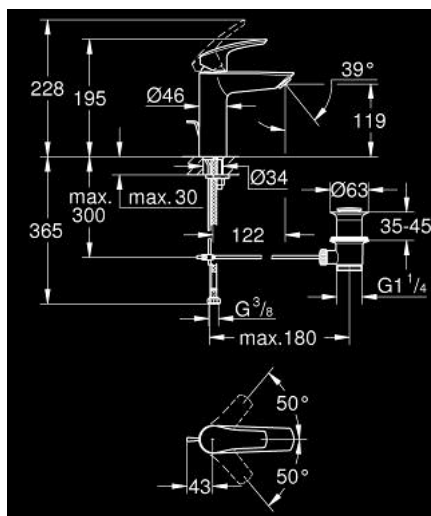

23 322 30D EUROSMA RT MITIGEUR MONOCOMMANDE 1/2" LAVABO TAILLE M

DESCRIPTION DU PRODUIT

- GROHE SilkMove cartouche en céramique 28 mm
- limiteur de débit ajustable
- avec limiteur de température
- GROHE LongLife finition durable
- GROHE EcoJoy économie d'eau
- maximum flow rate (at 3 bar): 5 l/min
- conduit d'eau sans plomb ni nickel
- GROHE FastFixation installation rapide
- tirette et garniture de vidage 1 1/4"
- flexibles de raccordement souples
- gamme GROHE Professional

23 322 30D EUROSART MITIGEUR MONOCOMMANDE 1/2" LAVABO TAILLE M

PIÈCES DE RECHANGE

- 1: Levier (Numéro de commande 48548000)
- 2: Capuchon (Numéro de commande 46116000)
- 3: Cartouche (Numéro de commande 48518000)
- 4: Tirette (Numéro de commande 65936PD0)
- 5: mousseur AUS (Numéro de commande 42631000)
- 6: Fixation M26x1,5 (Numéro de commande 46645000)
- 7: Garniture de vidage 1 1/4" (Numéro de commande 28910000)
- 7.1: Clapet de vidage (Numéro de commande 07182000)
- 7.2: Tige et rotule de vidage (Numéro de commande 07052000)
- 8: Clef platte SW 46 mm à 6 pans (Numéro de commande 19017000)*
- 9: Tige et rotule de vidage (Numéro de commande 07341000)*
- 10: rosace (Numéro de commande 48165000)*