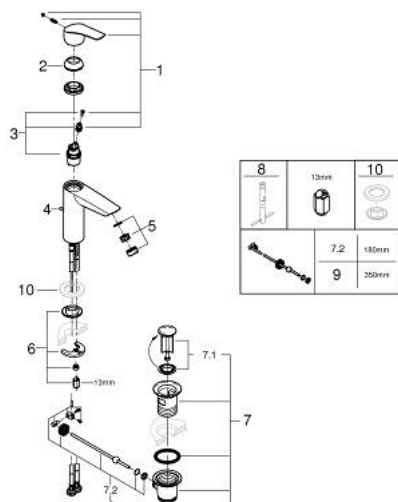

23 322 30D EUROSMA RT MITIGEUR MONOCOMMANDE 1/2" LAVABO TAILLE M

DESCRIPTION DU PRODUIT

- GROHE SilkMove cartouche en céramique 28 mm
- limiteur de débit ajustable
- avec limiteur de température
- GROHE LongLife finition durable
- GROHE EcoJoy économie d'eau
- maximum flow rate (at 3 bar): 5 l/min
- conduit d'eau sans plomb ni nickel
- GROHE FastFixation installation rapide
- tirette et garniture de vidage 1 1/4"
- flexibles de raccordement souples
- gamme GROHE Professional

23 322 30D EUROSART MITIGEUR MONOCOMMANDE 1/2" LAVABO TAILLE M

PIÈCES DE RECHANGE

- 1: Levier (Numéro de commande 48548000)
- 2: Capuchon (Numéro de commande 46116000)
- 3: Cartouche (Numéro de commande 48518000)
- 4: Tirette (Numéro de commande 65936PD0)
- 5: mousseur AUS (Numéro de commande 42631000)
- 6: Fixation M26x1,5 (Numéro de commande 46645000)
- 7: Garniture de vidage 1 1/4" (Numéro de commande 28910000)
- 7.1: Clapet de vidage (Numéro de commande 07182000)
- 7.2: Tige et rotule de vidage (Numéro de commande 07052000)
- 8: Clef platte SW 46 mm à 6 pans (Numéro de commande 19017000)*
- 9: Tige et rotule de vidage (Numéro de commande 07341000)*
- 10: rosace (Numéro de commande 48165000)*