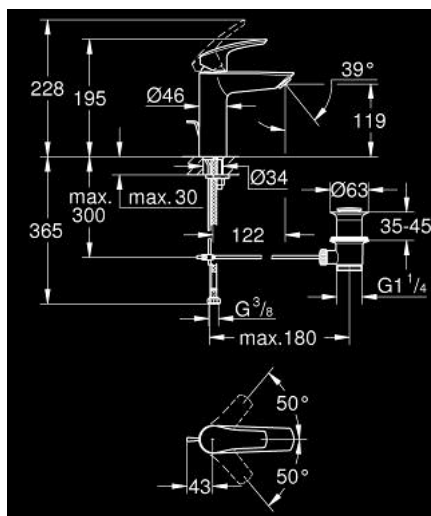

23 322 30F EUROSMART MITIGEUR MONOCOMMANDE 1/2" LAVABO TAILLE M

DESCRIPTION DU PRODUIT

- GROHE SilkMove cartouche en céramique 28 mm
- limiteur de débit ajustable
- avec limiteur de température
- GROHE LongLife finition durable
- GROHE EcoJoy économie d'eau
- maximum flow rate (at 3 bar): 5 l/min
- conduit d'eau sans plomb ni nickel
- GROHE FastFixation installation rapide
- tirette et garniture de vidage 1 1/4"
- flexibles de raccordement souples
- gamme GROHE Professional

23 322 30F EUROSMART MITIGEUR MONOCOMMANDE 1/2" LAVABO TAILLE M

PIÈCES DE RECHANGE

- 1: Levier (Numéro de commande 48548000)
- 2: Capuchon (Numéro de commande 46116000)
- 3: Cartouche (Numéro de commande 48518000)
- 4: Tirette (Numéro de commande 65936PD0)
- 5: mousseur AUS (Numéro de commande 42631000)
- 6: Fixation M26x1,5 (Numéro de commande 46645000)
- 7: Garniture de vidage 1 1/4" (Numéro de commande 28910000)
- 7.1: Clapet de vidage (Numéro de commande 07182000)
- 7.2: Tige et rotule de vidage (Numéro de commande 07052000)
- 8: Clef platte SW 46 mm à 6 pans (Numéro de commande 19017000)*
- 9: Tige et rotule de vidage (Numéro de commande 07341000)*
- 10: rosace (Numéro de commande 48165000)*