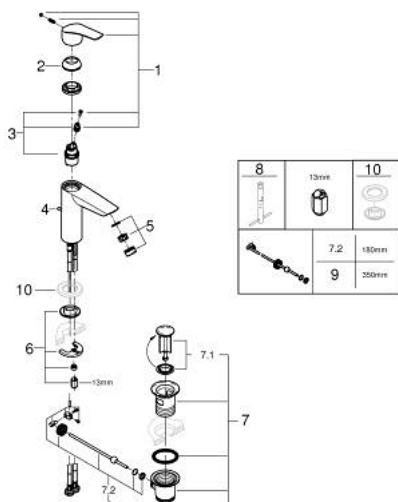

23 322 30F EUROSMART MITIGEUR MONOCOMMANDE 1/2" LAVABO TAILLE M

DESCRIPTION DU PRODUIT

- GROHE SilkMove cartouche en céramique 28 mm
- limiteur de débit ajustable
- avec limiteur de température
- GROHE LongLife finition durable
- GROHE EcoJoy économie d'eau
- maximum flow rate (at 3 bar): 5 l/min
- conduit d'eau sans plomb ni nickel
- GROHE FastFixation installation rapide
- tirette et garniture de vidage 1 1/4"
- flexibles de raccordement souples
- gamme GROHE Professional

23 322 30F EUROSMART MITIGEUR MONOCOMMANDE 1/2" LAVABO TAILLE M

PIÈCES DE RECHANGE

- 1: Levier (Numéro de commande 48548000)
- 2: Capuchon (Numéro de commande 46116000)
- 3: Cartouche (Numéro de commande 48518000)
- 4: Tirette (Numéro de commande 65936PD0)
- 5: mousseur AUS (Numéro de commande 42631000)
- 6: Fixation M26x1,5 (Numéro de commande 46645000)
- 7: Garniture de vidage 1 1/4" (Numéro de commande 28910000)
- 7.1: Clapet de vidage (Numéro de commande 07182000)
- 7.2: Tige et rotule de vidage (Numéro de commande 07052000)
- 8: Clef platte SW 46 mm à 6 pans (Numéro de commande 19017000)*
- 9: Tige et rotule de vidage (Numéro de commande 07341000)*
- 10: rosace (Numéro de commande 48165000)*