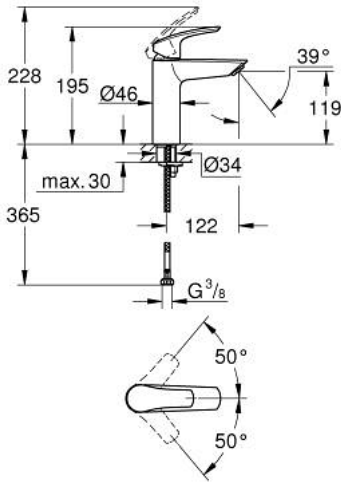

EUROSMART 23 324 003 خلاط حوض بمقبض فردي بقياس 1/2 بوصة
مقاس M

وصف المنتج:

- قلب سيراميك GROHE SilkMove 28 مم
- محدد معدل تدفق قابل للتعديل
- مع محدد درجة حرارة
- طلاء كروم GROHE LongLife
- تقنية GROHE EcoJoy لمياه أقل وتدفق ممتاز
- maximum flow rate (at 3 bar): 5 l/min
- مسارات الماء الداخلية المعزولة - من دون رصاص ونيكل
- GROHE FastFixation rapid installation system
- الجسم الأملس
- خراطيم توصيل مرنة

EUROSMART 23 324 003 خلاط حوض بمقبض فردي بقياس 1/2 بوصة
مقاس M

قطع الغيار:

1: مقبض (رقم الطلب: 48548000)

2: غطاء (رقم الطلب: 46116000)

3: خرطوشة (رقم الطلب: 48518000)

4: فلتر مياه (رقم الطلب: 48159000)

5: طقم تركيب ساق (رقم الطلب: 46645000)

6: طقم تصريف بقابس للفتح بالضغط* (رقم الطلب: 65807000)

7: مفتاح تحميل* (رقم الطلب: 19017000)

* إكسسوارات* اختيارية*