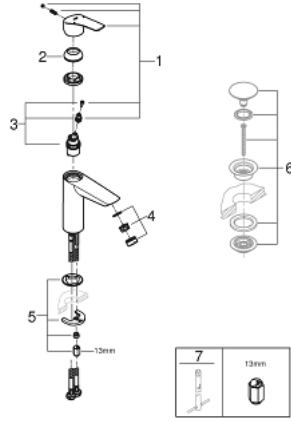

EUROSMART 23 324 003 خلاط حوض بمقبض فردي بقياس 1/2 بوصة
مقاس M

وصف المنتج:

- قلب سيراميك GROHE SilkMove 28 مم
- محدد معدل تدفق قابل للتعديل
- مع محدد درجة حرارة
- طلاء كروم GROHE LongLife
- تقنية GROHE EcoJoy لمياه أقل وتدفق ممتاز
- maximum flow rate (at 3 bar): 5 l/min
- مسارات الماء الداخلية المعزولة - من دون رصاص ونيكل
- GROHE FastFixation rapid installation system
- الجسم الأملس
- خراطيم توصيل مرنة

EUROSMART 23 324 003 خلاط حوض بمقبض فردي بقياس 1/2 بوصة
مقاس M

قطع الغيار:

1: مقبض (رقم الطلب: 48548000)

2: غطاء (رقم الطلب: 46116000)

3: خرطوشة (رقم الطلب: 48518000)

4: فلتر مياه (رقم الطلب: 48159000)

5: طقم تركيب ساق (رقم الطلب: 46645000)

6: طقم تصريف بقابس للفتح بالضغط* (رقم الطلب: 65807000)

7: مفتاح تحميل* (رقم الطلب: 19017000)

* إكسسوارات* اختيارية*