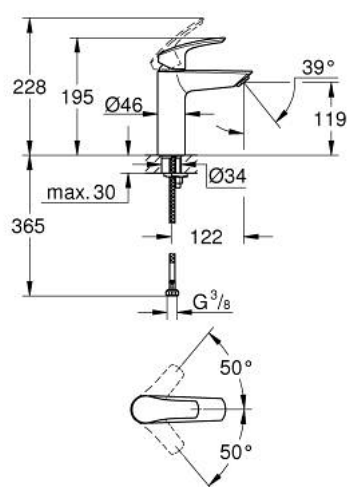

23 324 003 **EUROSMART MITIGEUR MONOCOMMANDE 1/2" LAVABO**
TAILLE M

DESCRIPTION DU PRODUIT

- GROHE SilkMove cartouche en céramique 28 mm
- limiteur de débit ajustable
- avec limiteur de température
- GROHE LongLife finition durable
- GROHE EcoJoy économie d'eau
- maximum flow rate (at 3 bar): 5 l/min
- conduit d'eau sans plomb ni nickel
- GROHE FastFixation installation rapide
- corps lisse
- flexibles de raccordement souples

23 324 003 **EUROSMART MITIGEUR MONOCOMMANDE 1/2" LAVABO**
TAILLE M

PIÈCES DE RECHANGE

- 1: Levier (Numéro de commande 48548000)
 - 2: Capuchon (Numéro de commande 46116000)
 - 3: Cartouche (Numéro de commande 48518000)
 - 4: Mousseur (Numéro de commande 48159000)
 - 5: Fixation M26x1,5 (Numéro de commande 46645000)
 - 6: Garniture de vidage avec bouchon à presser (Numéro de commande 65807000)*
 - 7: Clef platte SW 46 mm à 6 pans (Numéro de commande 19017000)*
- * Accessoires en option