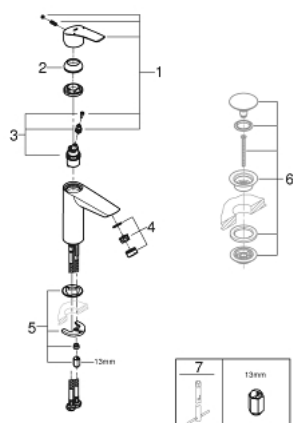

23 324 003 **EUROSMART MITIGEUR MONOCOMMANDE 1/2" LAVABO**
TAILLE M

DESCRIPTION DU PRODUIT

- GROHE SilkMove cartouche en céramique 28 mm
- limiteur de débit ajustable
- avec limiteur de température
- GROHE LongLife finition durable
- GROHE EcoJoy économie d'eau
- maximum flow rate (at 3 bar): 5 l/min
- conduit d'eau sans plomb ni nickel
- GROHE FastFixation installation rapide
- corps lisse
- flexibles de raccordement souples

23 324 003 **EUROSMART MITIGEUR MONOCOMMANDE 1/2" LAVABO**
TAILLE M

PIÈCES DE RECHANGE

- 1: Levier (Numéro de commande 48548000)
 - 2: Capuchon (Numéro de commande 46116000)
 - 3: Cartouche (Numéro de commande 48518000)
 - 4: Mousseur (Numéro de commande 48159000)
 - 5: Fixation M26x1,5 (Numéro de commande 46645000)
 - 6: Garniture de vidage avec bouchon à presser (Numéro de commande 65807000)*
 - 7: Clef platte SW 46 mm à 6 pans (Numéro de commande 19017000)*
- * Accessoires en option