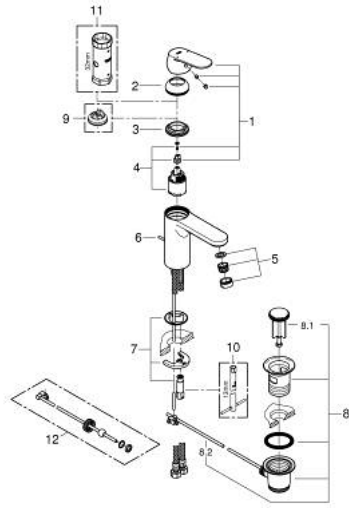

EUROSMART COSMOPOLITAN 23 325 000 خلاط حوض بمقبض فردي بقياس 1/2 بوصة
مقاس M

وصف المنتج

- قلب سيراميك GROHE SilkMove 35 مم
- محدد معدل تدفق قابل للتعديل
- طلاء كروم GROHE LongLife
- تقنية GROHE EcoJoy لمياه أقل وتدفق ممتاز
- maximum flow rate (at 3 bar): 5 l/min
- GROHE FastFixation rapid installation system
- مجموعة تصريف المياه بقياس 1 1/4 بوصة
- خراطيم توصيل مرنة
- محدد درجة الحرارة الاختياري بالرقم المرجعي 46 375

EUROSMART COSMOPOLITAN 23 325 000 خلاط حوض بمقبض فردي بقياس 1/2 بوصة
مقاس M

قطع الغيار:

- 1: مقبض (رقم الطلب: 46681000)
- 2: غطاء (رقم الطلب: 46492000)
- 3: وحدة مسمار (رقم الطلب: 46460000)
- 4: خرطوشة (رقم الطلب: 46374000)
- 5: فلتر مياه (رقم الطلب: 48159000)
- 6: شداد (رقم الطلب: 46739000)
- 7: طقم تركيب ساق (رقم الطلب: 46671000)
- 8: مجموعة تصريف بقياس 1 1/4 بوصة (رقم الطلب: 28910000)
- 8.1: فيشه (رقم الطلب: 07182000)
- 8.2: عامود غير متمركز (رقم الطلب: 07052000)
- 9: محدّد درجة الحرارة* (رقم الطلب: 46375000)
- 10: مفتاح تحميل* (رقم الطلب: 19017000)
- 11: موسع مقبس* (رقم الطلب: 19332000)
- 12: عامود غير متمركز* (رقم الطلب: 07341000)