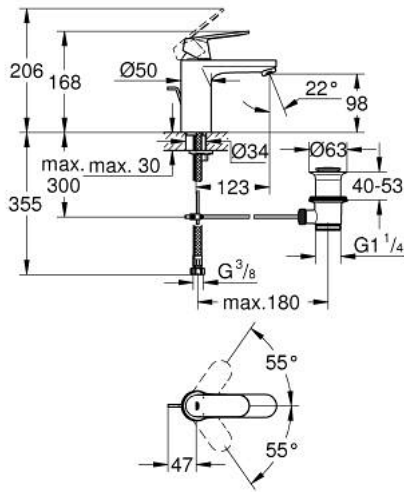

EUROSMART COSMOPOLITAN 23 325 000 خلاط حوض بمقبض فردي بقياس 1/2 بوصة
مقاس M

وصف المنتج

- قلب سيراميك GROHE SilkMove 35 مم
- محدد معدل تدفق قابل للتعديل
- طلاء كروم GROHE LongLife
- تقنية GROHE EcoJoy لمياه أقل وتدفق ممتاز
- maximum flow rate (at 3 bar): 5 l/min
- GROHE FastFixation rapid installation system
- مجموعة تصريف المياه بقياس 1 1/4 بوصة
- خراطيم توصيل مرنة
- محدد درجة الحرارة الاختياري بالرقم المرجعي 46 375

EUROSMART COSMOPOLITAN 23 325 000 خلاط حوض بمقبض فردي بقياس 1/2 بوصة
مقاس M

قطع الغيار:

- 1: مقبض (رقم الطلب: 46681000)
- 2: غطاء (رقم الطلب: 46492000)
- 3: وحدة مسمار (رقم الطلب: 46460000)
- 4: خرطوشة (رقم الطلب: 46374000)
- 5: فلتر مياه (رقم الطلب: 48159000)
- 6: شداد (رقم الطلب: 46739000)
- 7: طقم تركيب ساق (رقم الطلب: 46671000)
- 8: مجموعة تصريف بقياس 1 1/4 بوصة (رقم الطلب: 28910000)
- 8.1: فيشه (رقم الطلب: 07182000)
- 8.2: عامود غير متمركز (رقم الطلب: 07052000)
- 9: محدّد درجة الحرارة* (رقم الطلب: 46375000)
- 10: مفتاح تحميل* (رقم الطلب: 19017000)
- 11: موسع مقبس* (رقم الطلب: 19332000)
- 12: عامود غير متمركز* (رقم الطلب: 07341000)