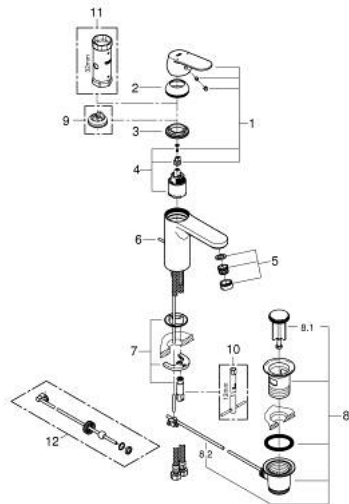

23 325 000 EUROSMART COSMOPOLITAN MITIGEUR MONOCOMMANDE 1/2" LAVABO TAILLE M

DESCRIPTION DU PRODUIT

- GROHE SilkMove cartouche en céramique 35 mm
- limiteur de débit ajustable
- GROHE LongLife finition durable
- GROHE EcoJoy économie d'eau
- maximum flow rate (at 3 bar): 5 l/min
- GROHE FastFixation installation rapide
- tirette et garniture de vidage 1 1/4"
- flexibles de raccordement souples

23 325 000 EUROSMART COSMOPOLITAN MITIGEUR MONOCOMMANDE 1/2" LAVABO TAILLE M

PIÈCES DE RECHANGE

- 1: Levier (Numéro de commande 46681000)
- 2: Capuchon (Numéro de commande 46492000)
- 3: bague fileté (Numéro de commande 46460000)
- 4: Cartouche (Numéro de commande 46374000)
- 5: Mousseur (Numéro de commande 48159000)
- 6: Coulisse fileté (Numéro de commande 46739000)
- 7: Fixation M26x1,5 (Numéro de commande 46671000)
- 8: Garniture de vidage 1 1/4" (Numéro de commande 28910000)
- 8.1: Clapet de vidage (Numéro de commande 07182000)
- 8.2: Tige et rotule de vidage (Numéro de commande 07052000)
- 9: Limiteur de température (Numéro de commande 46375000)*
- 10: Clef platte SW 46 mm à 6 pans (Numéro de commande 19017000)*
- 11: Clef (Numéro de commande 19332000)*
- 12: Tige et rotule de vidage (Numéro de commande 07341000)*