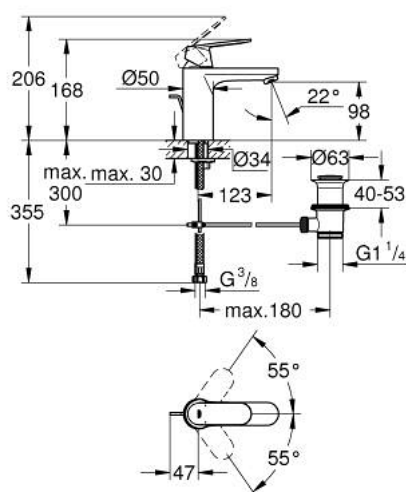

23 325 000 EUROSMART COSMOPOLITAN MITIGEUR MONOCOMMANDE 1/2" LAVABO TAILLE M

DESCRIPTION DU PRODUIT

- GROHE SilkMove cartouche en céramique 35 mm
- limiteur de débit ajustable
- GROHE LongLife finition durable
- GROHE EcoJoy économie d'eau
- maximum flow rate (at 3 bar): 5 l/min
- GROHE FastFixation installation rapide
- tirette et garniture de vidage 1 1/4"
- flexibles de raccordement souples

23 325 000 EUROSMART COSMOPOLITAN MITIGEUR MONOCOMMANDE 1/2" LAVABO TAILLE M

PIÈCES DE RECHANGE

- 1: Levier (Numéro de commande 46681000)
- 2: Capuchon (Numéro de commande 46492000)
- 3: bague fileté (Numéro de commande 46460000)
- 4: Cartouche (Numéro de commande 46374000)
- 5: Mousseur (Numéro de commande 48159000)
- 6: Coulisse fileté (Numéro de commande 46739000)
- 7: Fixation M26x1,5 (Numéro de commande 46671000)
- 8: Garniture de vidage 1 1/4" (Numéro de commande 28910000)
- 8.1: Clapet de vidage (Numéro de commande 07182000)
- 8.2: Tige et rotule de vidage (Numéro de commande 07052000)
- 9: Limiteur de température (Numéro de commande 46375000)*
- 10: Clef platte SW 46 mm à 6 pans (Numéro de commande 19017000)*
- 11: Clef (Numéro de commande 19332000)*
- 12: Tige et rotule de vidage (Numéro de commande 07341000)*