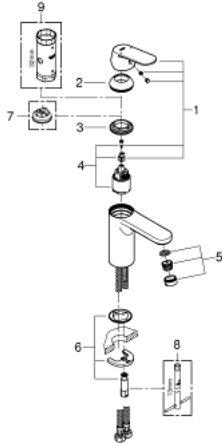

EUROSMART COSMOPOLITAN 23 327 000 خلاط حوض بمقبض فردي بقياس 1/2 بوصة
مقاس M

وصف المنتج

- قلب سيراميك GROHE SilkMove 35 مم
- محدد معدل تدفق قابل للتعديل
- طلاء كروم GROHE LongLife
- تقنية GROHE EcoJoy لمياه أقل وتدفق ممتاز
- maximum flow rate (at 3 bar): 5 l/min
- GROHE FastFixation rapid installation system
- الجسم الألمس
- خراطيم توصيل مرنة
- محدد درجة الحرارة الاختياري بالرقم المرجعي 46 375

EUROSMART COSMOPOLITAN 23 327 000 خلاط حوض بمقبض فردي بقياس 1/2 بوصة
مقاس M

قطع الغيار:

1: مقبض (رقم الطلب: 46681000)

2: غطاء (رقم الطلب: 46492000)

3: وحده مسمار (رقم الطلب: 46460000)

4: خرطوشة (رقم الطلب: 46374000)

5: فلتر مياه (رقم الطلب: 48159000)

6: طقم تركيب ساق (رقم الطلب: 46671000)

7: محدد درجة الحرارة* (رقم الطلب: 46375000)

8: مفتاح تحميل* (رقم الطلب: 19017000)

9: موسع مقبس* (رقم الطلب: 19332000)

* إكسسوارات اختيارية