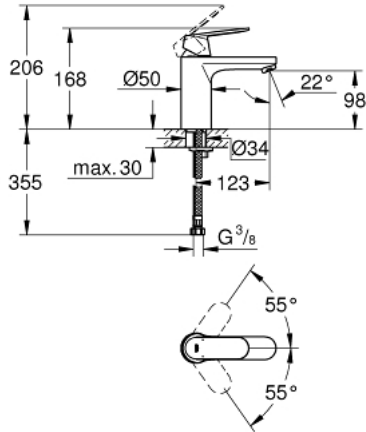

EUROSMART COSMOPOLITAN 23 327 000 خلاط حوض بمقبض فردي بقياس 1/2 بوصة
مقاس M

وصف المنتج

- قلب سيراميك GROHE SilkMove 35 مم
- محدد معدل تدفق قابل للتعديل
- طلاء كروم GROHE LongLife
- تقنية GROHE EcoJoy لمياه أقل وتدفق ممتاز
- maximum flow rate (at 3 bar): 5 l/min
- GROHE FastFixation rapid installation system
- الجسم الألمس
- خراطيم توصيل مرنة
- محدد درجة الحرارة الاختياري بالرقم المرجعي 46 375

EUROSMART COSMOPOLITAN 23 327 000 خلاط حوض بمقبض فردي بقياس 1/2 بوصة
مقاس M

قطع الغيار:

1: مقبض (رقم الطلب: 46681000)

2: غطاء (رقم الطلب: 46492000)

3: وحده مسمار (رقم الطلب: 46460000)

4: خرطوشة (رقم الطلب: 46374000)