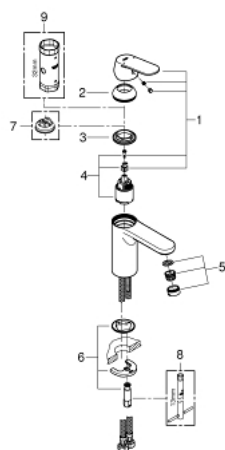

23 327 000 **EUROSMART COSMOPOLITAN MITIGEUR MONOCOMMANDE 1/2" LAVABO**  
**TAILLE M**

**DESCRIPTION DU PRODUIT**

- GROHE SilkMove cartouche en céramique 35 mm
- limiteur de débit ajustable
- GROHE LongLife finition durable
- GROHE EcoJoy économie d'eau
- maximum flow rate (at 3 bar): 5 l/min
- GROHE FastFixation installation rapide
- corps lisse
- flexibles de raccordement souples

23 327 000 **EUROSMART COSMOPOLITAN MITIGEUR MONOCOMMANDE 1/2" LAVABO**  
**TAILLE M**

**PIÈCES DE RECHANGE**

- 1: Levier (Numéro de commande 46681000)
- 2: Capuchon (Numéro de commande 46492000)
- 3: bague fileté (Numéro de commande 46460000)
- 4: Cartouche (Numéro de commande 46374000)
- 5: Mousseur (Numéro de commande 48159000)
- 6: Fixation M26x1,5 (Numéro de commande 46671000)
- 7: Limiteur de température (Numéro de commande 46375000)\*
- 8: Clef platte SW 46 mm à 6 pans (Numéro de commande 19017000)\*
- 9: Clef (Numéro de commande 19332000)\*