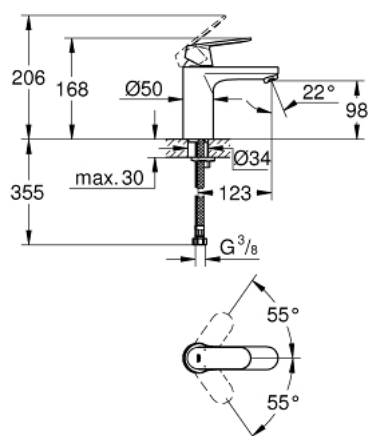

23 327 000 **EUROSMART COSMOPOLITAN MITIGEUR MONOCOMMANDE 1/2" LAVABO**  
**TAILLE M**

**DESCRIPTION DU PRODUIT**

- GROHE SilkMove cartouche en céramique 35 mm
- limiteur de débit ajustable
- GROHE LongLife finition durable
- GROHE EcoJoy économie d'eau
- maximum flow rate (at 3 bar): 5 l/min
- GROHE FastFixation installation rapide
- corps lisse
- flexibles de raccordement souples

23 327 000 **EUROSMART COSMOPOLITAN MITIGEUR MONOCOMMANDE 1/2" LAVABO**  
**TAILLE M**

**PIÈCES DE RECHANGE**

- 1: Levier (Numéro de commande 46681000)
- 2: Capuchon (Numéro de commande 46492000)
- 3: bague fileté (Numéro de commande 46460000)
- 4: Cartouche (Numéro de commande 46374000)
- 5: Mousseur (Numéro de commande 48159000)
- 6: Fixation M26x1,5 (Numéro de commande 46671000)
- 7: Limiteur de température (Numéro de commande 46375000)\*
- 8: Clef platte SW 46 mm à 6 pans (Numéro de commande 19017000)\*
- 9: Clef (Numéro de commande 19332000)\*