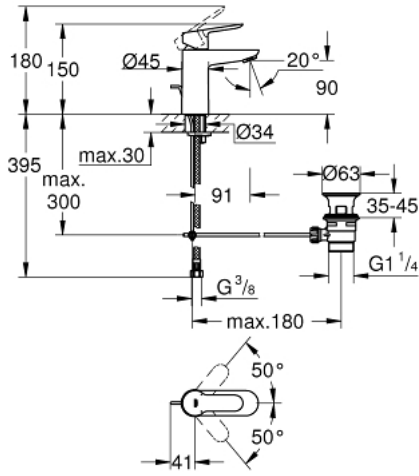

BAUEDGE 23 328 000 خلاط حوض بمقبض فردي بقياس 1/2 بوصة
مقاس صغير

وصف المنتج:

- قلب سيراميك GROHE SmoothControl 28 مم
- طلاء كروم GROHE LongLife
- تقنية GROHE EcoJoy للمياه أقل وتدفق ممتاز
- maximum flow rate (at 3 bar): 5 l/min
- نظام تركيب سريع
- مجموعة تصريف المياه البلاستيكية بقياس 1 1/4 بوصة
- خراطيم توصيل مرنة

مقاس صغير BAUEDGE 23 328 000 خلاط حوض بمقبض فردي بقياس 1/2 بوصة

قطع الغيار:

- 1: مقبض (رقم الطلب: 46697000)
 - 2: خرطوشة (رقم الطلب: 46580000)
 - 3: شداد (رقم الطلب: 46739000)
 - 4: فلتر مياه (رقم الطلب: 48159000)
 - 5: طقم تركيب ساق (رقم الطلب: 46249000)
 - 6: مجموعة تصريف بقياس 1 1/4 بوصة (رقم الطلب: 28910000)
 - 6.1: فيشه (رقم الطلب: 07182000)
 - 6.2: عامود غير متمركز (رقم الطلب: 07052000)
 - 7: مفتاح تحميل* (رقم الطلب: 19017000)
 - 8: عامود غير متمركز* (رقم الطلب: 07341000)
- * إكسسوارات اختيارية*