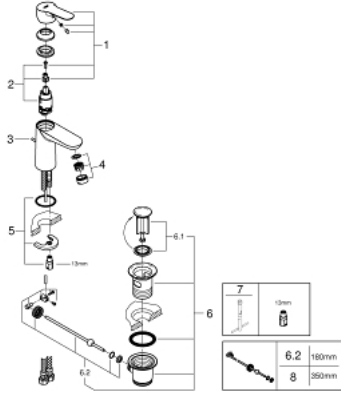

BAUEDGE 23 328 000 خلاط حوض بمقبض فردي بقياس 1/2 بوصة
مقاس صغير

وصف المنتج:

- قلب سيراميك GROHE SmoothControl 28 مم
- طلاء كروم GROHE LongLife
- تقنية GROHE EcoJoy للمياه أقل وتدفق ممتاز
- maximum flow rate (at 3 bar): 5 l/min
- نظام تركيب سريع
- مجموعة تصريف المياه البلاستيكية بقياس 1 1/4 بوصة
- خراطيم توصيل مرنة

مقاس صغير BAUEDGE 23 328 000 خلاط حوض بمقبض فردي بقياس 1/2 بوصة

قطع الغيار:

- 1: مقبض (رقم الطلب: 46697000)
 - 2: خرطوشة (رقم الطلب: 46580000)
 - 3: شداد (رقم الطلب: 46739000)
 - 4: فلتر مياه (رقم الطلب: 48159000)
 - 5: طقم تركيب ساق (رقم الطلب: 46249000)
 - 6: مجموعة تصريف بقياس 1 1/4 بوصة (رقم الطلب: 28910000)
 - 6.1: فيشه (رقم الطلب: 07182000)
 - 6.2: عامود غير متمركز (رقم الطلب: 07052000)
 - 7: مفتاح تحميل* (رقم الطلب: 19017000)
 - 8: عامود غير متمركز* (رقم الطلب: 07341000)
- * إكسسوارات اختيارية*