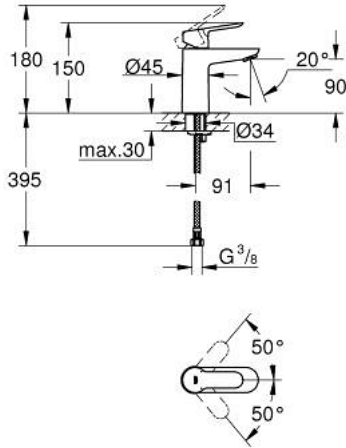

BAUEDGE 23 330 000 خلاط حوض بمقبض فردي بقياس 1/2 بوصة
مقاس صغير

وصف المنتج:

• قلب سيراميك GROHE SmoothControl 28 مم

• طلاء كروم GROHE LongLife

• تقنية GROHE EcoJoy لمياه أقل وتدفق ممتاز

• maximum flow rate (at 3 bar): 5 l/min

• نظام تركيب سريع

• الجسم الألمس

• خراطيم توصيل مرنة

BAUEDGE 23 330 000 خلاط حوض بمقبض فردي بقياس 1/2 بوصة
مقاس صغير

قطع الغيار:

1: مقبض (رقم الطلب: 46697000)

2: حلقة تركيب (رقم الطلب: 46715000)

3: خرطوشة (رقم الطلب: 46580000)

4: فلتر مياه (رقم الطلب: 48159000)

5: طقم تركيب ساق (رقم الطلب: 46249000)

6: مفتاح تحميل* (رقم الطلب: 19017000)

* إكسسوارات اختيارية*