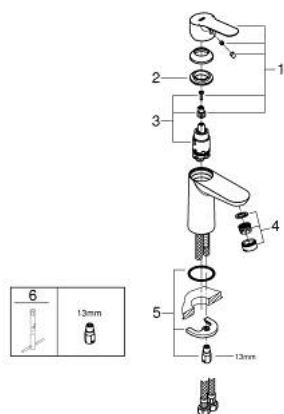

23 330 000 **BAUEDGE MITIGEUR MONOCOMMANDE 1/2" LAVABO**
TAILLE S

DESCRIPTION DU PRODUIT

- GROHE SmoothControl cartouche en céramique 28 mm
- GROHE LongLife finition durable
- GROHE EcoJoy économie d'eau
- maximum flow rate (at 3 bar): 5 l/min
- système de montage rapide
- corps lisse
- flexibles de raccordement souples

23 330 000 **BAUEDGE MITIGEUR MONOCOMMANDE 1/2" LAVABO**
TAILLE S

PIÈCES DE RECHANGE

- 1: Levier (Numéro de commande 46697000)
 - 2: Bague de fixation (Numéro de commande 46715000)
 - 3: Cartouche (Numéro de commande 46580000)
 - 4: Mousseur (Numéro de commande 48159000)
 - 5: Fixation M26x1,5 (Numéro de commande 46249000)
 - 6: Clef plate SW 46 mm à 6 pans (Numéro de commande 19017000)*
- * Accessoires en option