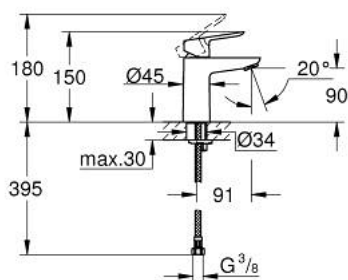

23 330 000 **BAUEDGE MITIGEUR MONOCOMMANDE 1/2" LAVABO**
TAILLE S

DESCRIPTION DU PRODUIT

- GROHE SmoothControl cartouche en céramique 28 mm
- GROHE LongLife finition durable
- GROHE EcoJoy économie d'eau
- maximum flow rate (at 3 bar): 5 l/min
- système de montage rapide
- corps lisse
- flexibles de raccordement souples

23 330 000 **BAUEDGE MITIGEUR MONOCOMMANDE 1/2" LAVABO**
TAILLE S

PIÈCES DE RECHANGE

- 1: Levier (Numéro de commande 46697000)
 - 2: Bague de fixation (Numéro de commande 46715000)
 - 3: Cartouche (Numéro de commande 46580000)
 - 4: Mousseur (Numéro de commande 48159000)
 - 5: Fixation M26x1,5 (Numéro de commande 46249000)
 - 6: Clef plate SW 46 mm à 6 pans (Numéro de commande 19017000)*
- * Accessoires en option