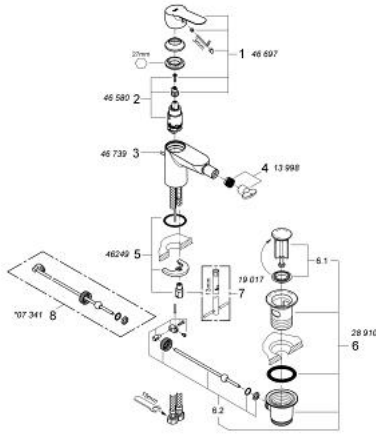

BAUEDGE 23 331 000 خلاط البيديه المزود بمقبض فردي مقاس 1/2 بوصة

وصف المنتج

• قلب سيراميك GROHE SmoothControl 28 مم

• طلاء كروم GROHE LongLife

• تقنية GROHE EcoJoy لمياه أقل وتدفق ممتاز

• maximum flow rate (at 3 bar): 5 l/min

• نظام تركيب سريع

• بمفصل كروي

• مجموعة تصريف المياه بقياس 1 1/4 بوصة

• خراطيم توصيل مرنة

BAUEDGE 23 331 000 خلاط البيديه المزود بمقبض فردي مقاس 1/2 بوصة

قطع الغيار:

1: مقبض (رقم الطلب: 46697000)

2: خرطوشة (رقم الطلب: 46580000)

3: شداد (رقم الطلب: 46739000)

4: فلتر مياه (رقم الطلب: 13998000)

5: طقم تركيب ساق (رقم الطلب: 46249000)

6: مجموعة تصريف بقياس 1 1/4 بوصة (رقم الطلب: 28910000)

6.1: فيشه (رقم الطلب: 07182000)

6.2: عامود غير متمركز (رقم الطلب: 07052000)