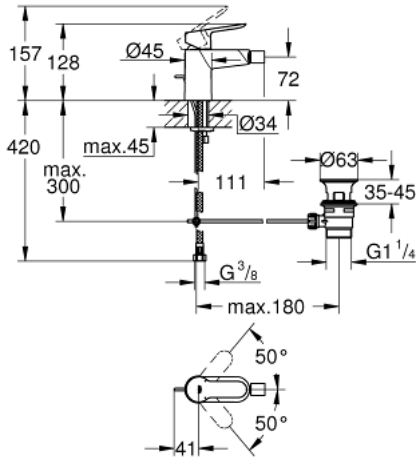

BAUEDGE 23 331 000 خلاط البيديه المزود بمقبض فردي مقاس 1/2 بوصة

وصف المنتج

• قلب سيراميك GROHE SmoothControl 28 مم

• طلاء كروم GROHE LongLife

• تقنية GROHE EcoJoy لمياه أقل وتدفق ممتاز

• maximum flow rate (at 3 bar): 5 l/min

• نظام تركيب سريع

• بمفصل كروي

• مجموعة تصريف المياه بقياس 1 1/4 بوصة

• خراطيم توصيل مرنة

BAUEDGE 23 331 000 خلاط البيديه المزود بمقبض فردي مقاس 1/2 بوصة

قطع الغيار:

1: مقبض (رقم الطلب: 46697000)

2: خرطوشة (رقم الطلب: 46580000)

3: شداد (رقم الطلب: 46739000)

4: فلتر مياه (رقم الطلب: 13998000)

5: طقم تركيب ساق (رقم الطلب: 46249000)

6: مجموعة تصريف بقياس 1 1/4 بوصة (رقم الطلب: 28910000)

6.1: فيشه (رقم الطلب: 07182000)

6.2: عامود غير متمركز (رقم الطلب: 07052000)